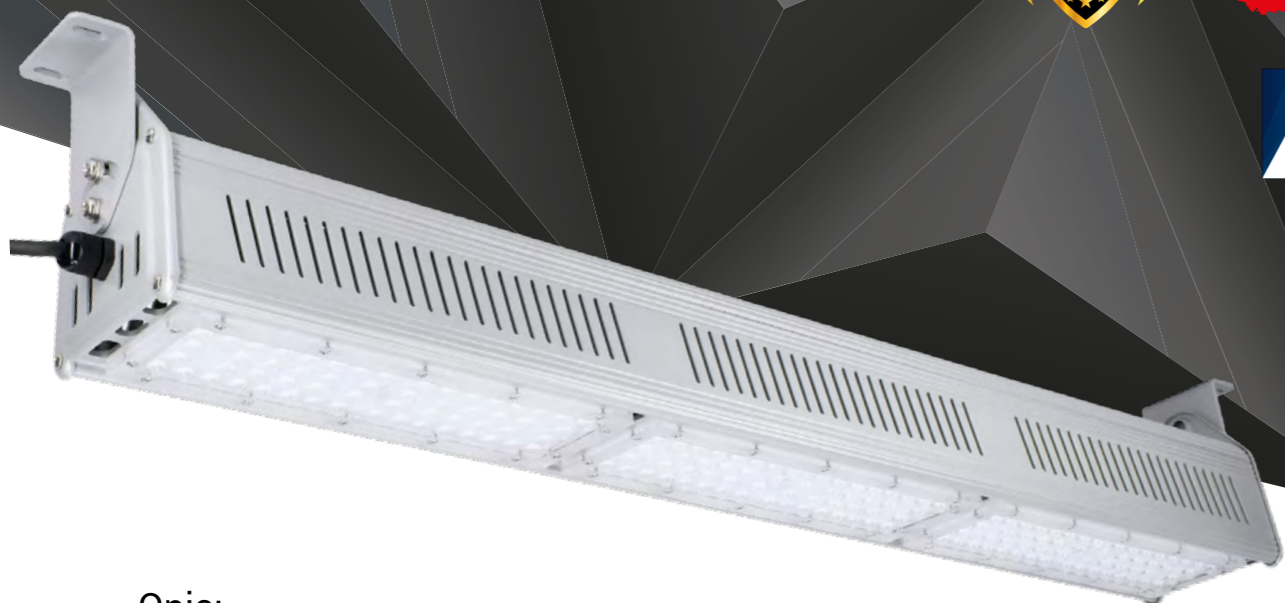

# OPRAWA HBL „LONGER” FIXTURE

## Opis:

Oprawy „LONGER” zaprojektowane specjalnie do oświetlenia magazynów wysokiego składowania. Dzięki dobraniu odpowiedniej optyki oraz technologii, umożliwiają skuteczne oświetlenie wąskich alejek pomiędzy regałami oraz korytarzy. Zastosowanie wysokowydajnych źródeł led (135lm/W) oprawy umożliwiają wprowadzenie dużych oszczędności w wydatkach na energię elektryczną, a zasilacze INVETRONICS z zabezpieczeniem do 10kV gwarantują bezawaryjną pracę. Oprawa współpracuje z systemami sterowania takimi jak DALI oraz 1-10V.

## Zastosowanie:

- obiekty logistyczne
- hale magazynowe
- linie produkcyjne

Magazyn wysokiego składowania: planowane natężenie 200lx; HBL-150-6K

Pomieszczenie			Montaż opraw	Wyniki		Zastosowane oprawy			
długość	szerokość	wysokość	plaszczyna pracy	natynkowy	natężenie oświetlenia	równomierność	ilość	moc	moc całkowita
40m	12m	12m	0m	12m	208lx	0.66	15	148W	2.2kW