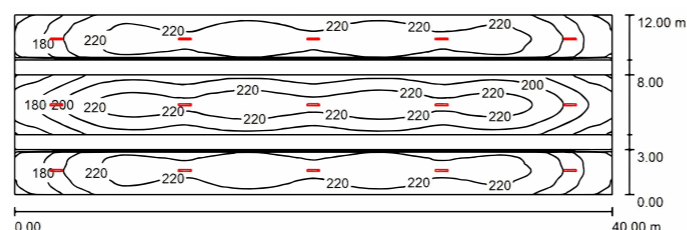

# OPRAWA HBL „LONGER” FIXTURE

## Zastosowanie:

- obiekty logistyczne
- hale magazynowe
- linie produkcyjne

Magazyn wysokiego składowania: planowane natężenie 200lx; HBL-150-6K

Pomieszczenie			Montaż opraw	Wyniki		Zastosowane oprawy			
długość	szerokość	wysokość	plaszczyna pracy	natynkowy	natężenie oświetlenia	równomierność	ilość	moc	moc całkowita
40m	12m	12m	0m	12m	208lx	0.66	15	148W	2.2kW

## Szeroka paleta soczewek do wyboru Many types of lens available

Dostępne warianty / Lens types:  
30x30°, 60x60°, 90x90°, 60x120°, 60x90°, 155x80°

Kod Index	Moc Power	Barwa światła Colour temperature	Strumień świetlny Luminous flux	Ilość modułów Number of sections	Współczynnik mocy Power factor	Wskaźnik oddawania barw Colour rendering index	Kąt świecenia Beam angle	Skuteczność świetlna Luminous efficiency	Waga Weight	Wymiary Size
HBL-100-4K	100W	4 000K	13 500lm	2	>0.95	≥80	30x70°	135lm/W	3.5kg	650x165x195mm
HBL-150-4K	150W	4 000K	20 250lm	3	>0.95	≥80	30x70°	135lm/W	4.5kg	920x165x195mm
HBL-200-4K	200W	4 000K	27 000lm	4	>0.95	≥80	30x70°	135lm/W	5.5kg	1185x165x195mm

\*4 000K - standardowa barwa światła; 5 000K, 6 000K - wersja na zamówienie  
\*\*opcjonalne kąty świecenia: 30x30°, 60x60°, 90x90°, 60x120°, 60x90°, 155x80°

\*4 000K - standard version; 5 000K, 6 000K - optional  
\*\*optionally: 30x30°, 60x60°, 90x90°, 60x120°, 60x90°, 155x80°