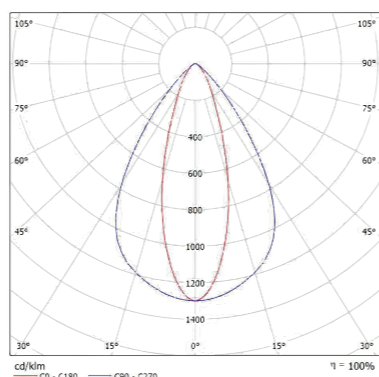

OPRAWA HBL „LONGER” FIXTURE

Opis:

Oprawy „LONGER” zaprojektowane specjalnie do oświetlenia magazynów wysokiego składowania. Dzięki dobraniu odpowiedniej optyki oraz technologii, umożliwiają skuteczne oświetlenie wąskich alejek pomiędzy regałami oraz korytarzy. Zastosowanie wysokowydajnych źródeł led (135lm/W) oprawy umożliwiają wprowadzenie dużych oszczędności w wydatkach na energię elektryczną, a zasilacze INVETRONICS z zabezpieczeniem do 10kV gwarantują bezawaryjną pracę. Oprawa współpracuje z systemami sterowania takimi jak DALI oraz 1-10V.

Zastosowanie:

- obiekty logistyczne
- hale magazynowe
- linie produkcyjne

Pomieszczenie			Montaż opraw	Wyniki		Zastosowane oprawy			
długość	szerokość	wysokość	plaszczyna pracy	natynkowy	natężenie oświetlenia	równomierność	ilość	moc	moc całkowita
40m	12m	12m	0m	12m	208lx	0.66	15	148W	2.2kW

*po spełnieniu szczegółowych warunków gwarancji

*after meeting the specific warranty conditions

Niezawodny zasilacz Inventronics Reliable Inventronics power supply

Szeroka paleta soczewek do wyboru Many types of lens available

Kod Index	Moc Power	Barwa światła Colour temperature	Strumień świetlny Luminous flux	Ilość modułów Number of sections	Współczynnik mocy Power factor	Wskaźnik oddawania barw Colour rendering index	Kąt świecenia Beam angle	Skuteczność świetlna Luminous efficiency	Waga Weight	Wymiary Size
HBL-100-4K	100W	4 000K	13 500lm	2	>0.95	≥80	30x70°	135lm/W	3.5kg	650x165x195mm
HBL-150-4K	150W	4 000K	20 250lm	3	>0.95	≥80	30x70°	135lm/W	4.5kg	920x165x195mm
HBL-200-4K	200W	4 000K	27 000lm	4	>0.95	≥80	30x70°	135lm/W	5.5kg	1185x165x195mm