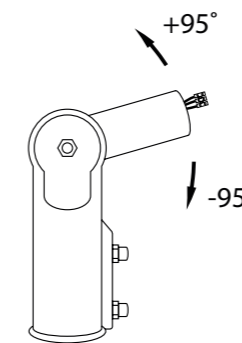

**Akcesoria do opraw ulicznych i parkowych**  
Street LED light accessories

**Kąt regulacji**  
Adjustment angle

Kod Index	Kolor Colour	Opis Description
UOL-UR1	czarny	uchwyt regulowany dla opraw: LOP1-030 / JAS1-030 / JAS1-050 adapter do montażu opraw Ø50 na słupie Ø60
UOL-UR2	czarny	uchwyt regulowany dla opraw z uchwytem Ø60 na słupie Ø60: LOP2
KUL1-5060-AD	czarny	adapter do montażu opraw Ø50 na słupie Ø60: JAS1-030 / JAS1-050 / KUL1-050
KUL1-5060-AD-GR	szary	adapter do montażu opraw Ø50 na słupie Ø60: JAS1-030 / JAS1-050 / KUL1-050
KUL1-50-UR	czarny	uchwyt regulowany dla oprawy KUL1-050
KUL1-50-UR-GR	szary	uchwyt regulowany dla oprawy KUL1-050
KUL1-60-UR	czarny	uchwyt regulowany na słup Ø60 dla oprawy KUL1-100
KUL1-60-UR-GR	szary	uchwyt regulowany na słup Ø60 dla oprawy KUL1-100