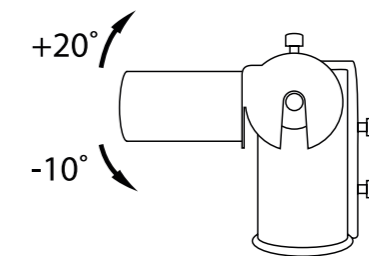

**Akcesoria do opraw ulicznych i parkowych**  
Street LED light accessories

**Kąt regulacji**  
Adjustment angle

Kod Index	Kolor Colour	Opis Description
UOL-UR1	czarny	uchwyt regulowany dla opraw: LOP1-030 / JAS1-030 / JAS1-050 adapter do montażu opraw Ø50 na słupie Ø60
UOL-UR2	czarny	uchwyt regulowany dla opraw z uchwytem Ø60 na słupie Ø60: LOP2
KUL1-5060-AD	czarny	adapter do montażu opraw Ø50 na słupie Ø60: JAS1-030 / JAS1-050 / KUL1-050
KUL1-5060-AD-GR	szary	adapter do montażu opraw Ø50 na słupie Ø60: JAS1-030 / JAS1-050 / KUL1-050
KUL1-50-UR	czarny	uchwyt regulowany dla oprawy KUL1-050
KUL1-50-UR-GR	szary	uchwyt regulowany dla oprawy KUL1-050
KUL1-60-UR	czarny	uchwyt regulowany na słup Ø60 dla oprawy KUL1-100
KUL1-60-UR-GR	szary	uchwyt regulowany na słup Ø60 dla oprawy KUL1-100