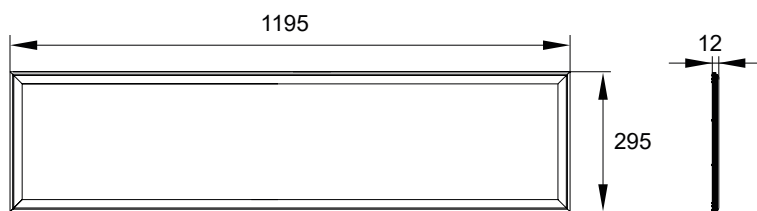

MATERIAŁ ► stop aluminium, PMMA
MATERIAL ► aluminum alloy, lamp cover: PMMA
MATERIAL ► aluminiumlegierung, schirm: PMMA
МАТЕРИАЛ ► алюминиевый сплав, колпак: PMMA
MATERIAL ► hliník, stínidlo: PMMA

► PLZ-123