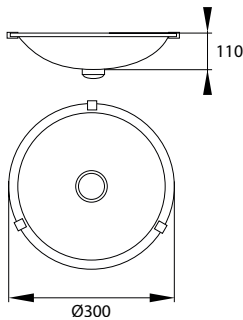

ST75, ST78 TAZAN

E27 CEILING LAMP
E27 DECKENLEUCHTEN
СВЕТИЛЬНИК E27
PLAFONIÉRA E27

ST78-240G-PIR

ST75-240G-PIR

MATERIAŁ ► stal, klosz: szkło
MATERIAL ► steel, lamp cover: glass
MATERIAL ► stahl, schirm: glas
МАТЕРИАЛ ► сталь, колпак: стекло
MATERIÁL ► ocel, stínidlo: sklo

► ST78

► ST75

ST75-PIR
czujnik ruchu na
podczerveń

ST75-PIR
wnętrze oprawy

ST78-PIR złącze
przyłączeniowe

kod

C38-ST78-240G-PIR
C38-ST75-240G-PIR

EAN

5908311363454
5908311363461

opakowanie

1/5
1/5

P

max. moc źródła [W]*

2x 20W LED, A60
2x 20W LED, A60

P_{sb}

moc w trybie czuwania [W]