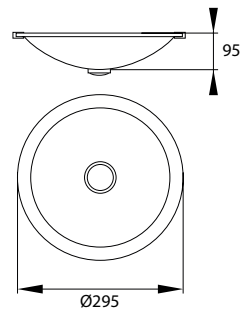

ST75, ST78 TAZAN

E27 CEILING LAMP
E27 DECKENLEUCHTEN
СВЕТИЛЬНИК E27
PLAFONIÉRA E27

ST78-240G-PIR

ST75-240G-PIR

MATERIAŁ ► stal, klosz: szkło
MATERIAL ► steel, lamp cover: glass
MATERIAL ► stahl, schirm: glas
МАТЕРИАЛ ► сталь, колпак: стекло
MATERIÁL ► ocel, stínidlo: sklo

► ST78

► ST75

ST75-PIR
czujnik ruchu na
podczerveń

ST75-PIR
wnętrze oprawy

ST78-PIR złącze
przyłączeniowe

kod

C38-ST78-240G-PIR
C38-ST75-240G-PIR

EAN

5908311363454
5908311363461

opakowanie

1/5
1/5

P

max. moc źródła [W]*

2x 20W LED, A60
2x 20W LED, A60

P_{sb}

moc w trybie czuwania [W]