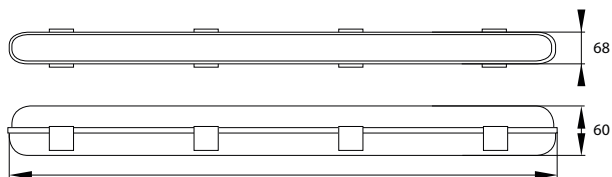

OPRAWA HERMETYCZNA T8-LED

T8-LED HERMETIC FITTING
 T8-LED FEUCHTRAUMWANNENLEUCHTEN
 ГЕРМЕТИЧЕСКИЙ СВЕТИЛЬНИК T8-LED
 PRACHOTĚSNÉ SVITIDLO T8-LED

E-OHL AKWAR

MATERIAŁ ► obudowa: PC, klosz: PC
MATERIAL ► enclosure: PC, lamp cover: PC
MATERIAL ► gehäuse: PC, schirm: PC
МАТЕРИАЛ ► корпус: PC, колпак: PC
MATERIÁL ► pouzdro: PC, stínidlo: PC

► 1KP 1xT8 LED

E-OHL-060-1KP: 665
 E-OHL-120-1KP: 1278
 E-OHL-150-1KP: 1578

► 2KP 2xT8 LED

E-OHL-060-2KP: 665
 E-OHL-120-2KP: 1278
 E-OHL-150-2KP: 1578

gumowa dławnica

plastikowe klipsy

gniazda T8 G13

uchwyt montażowy

C19-U-SSCLIP-STAL3

opcjonalne metalowe klipsy:
 E-OHL-060 - 6szt.
 E-OHL-120 - 10szt.
 E-OHL-150 - 12szt.

kod

C14-E-OHL-060-1KP
 C14-E-OHL-120-1KP
 C14-E-OHL-150-1KP
 C14-E-OHL-060-2KP
 C14-E-OHL-120-2KP
 C14-E-OHL-150-2KP

EAN

5900280922045
 5900280922120
 5900280922144
 5900280919526
 5900280919519
 5900280919540

opakowanie

1/16
 1/16
 1/16
 1/12
 1/12
 1/12

P

max. moc źródła [W]*

1x T8-LED 60cm
 1x T8-LED 120cm
 1x T8-LED 150cm
 2x T8-LED 60cm
 2x T8-LED 120cm
 2x T8-LED 150cm