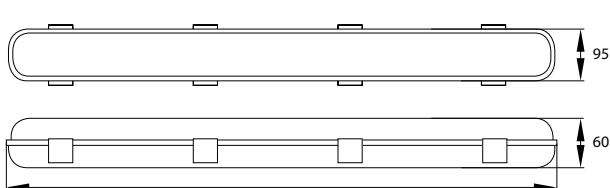

OPRAWA HERMETYCZNA T8-LED

T8-LED HERMETIC FITTING
 T8-LED FEUCHTRAUMWANNENLEUCHTEN
 ГЕРМЕТИЧЕСКИЙ СВЕТИЛЬНИК T8-LED
 PRACHOTĚSNÉ SVITIDLO T8-LED

E-OHL AKWAR

MATERIAŁ ► obudowa: PC, klosz: PC
MATERIAL ► enclosure: PC, lamp cover: PC
MATERIAL ► gehäuse: PC, schirm: PC
МАТЕРИАЛ ► корпус: PC, колпак: PC
MATERIÁL ► pouzdro: PC, stínidlo: PC

► 1KP 1xT8 LED

E-OHL-060-1KP: 665
 E-OHL-120-1KP: 1278
 E-OHL-150-1KP: 1578

► 2KP 2xT8 LED

E-OHL-060-2KP: 665
 E-OHL-120-2KP: 1278
 E-OHL-150-2KP: 1578

gumowa dławnica

plastikowe klipsy

gniazda T8 G13

uchwyt montażowy