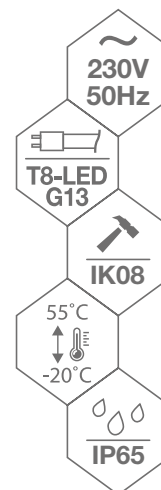

OPRAWA HERMETYCZNA T8-LED

T8-LED HERMETIC FITTING
 T8-LED FEUCHTRAUMWANNENLEUCHTEN
 ГЕРМЕТИЧЕСКИЙ СВЕТИЛЬНИК T8-LED
 PRACHOTĚSNÉ SVITIDLO T8-LED

E-OHL AKWAR

MATERIAŁ ► obudowa: PC, klosz: PC
MATERIAL ► enclosure: PC, lamp cover: PC
MATERIAL ► gehäuse: PC, schirm: PC
МАТЕРИАЛ ► корпус: PC, колпак: PC
MATERIÁL ► pouzdro: PC, stínidlo: PC

► 1KP 1xT8 LED

E-OHL-060-1KP: 665
 E-OHL-120-1KP: 1278
 E-OHL-150-1KP: 1578

► 2KP 2xT8 LED

E-OHL-060-2KP: 665
 E-OHL-120-2KP: 1278
 E-OHL-150-2KP: 1578

gumowa dławnica

plastikowe klipsy

gniazda T8 G13

uchwyt montażowy

C19-U-SSCLIP-STAL3

opcjonalne metalowe klipsy:
 E-OHL-060 - 6szt.
 E-OHL-120 - 10szt.
 E-OHL-150 - 12szt.

kod

C14-E-OHL-060-1KP
 C14-E-OHL-120-1KP
 C14-E-OHL-150-1KP
 C14-E-OHL-060-2KP
 C14-E-OHL-120-2KP
 C14-E-OHL-150-2KP

EAN

5900280922045
 5900280922120
 5900280922144
 5900280919526
 5900280919519
 5900280919540

opakowanie

1/16
 1/16
 1/16
 1/12
 1/12
 1/12

P

max. moc źródła [W]*

1x T8-LED 60cm
 1x T8-LED 120cm
 1x T8-LED 150cm
 2x T8-LED 60cm
 2x T8-LED 120cm
 2x T8-LED 150cm