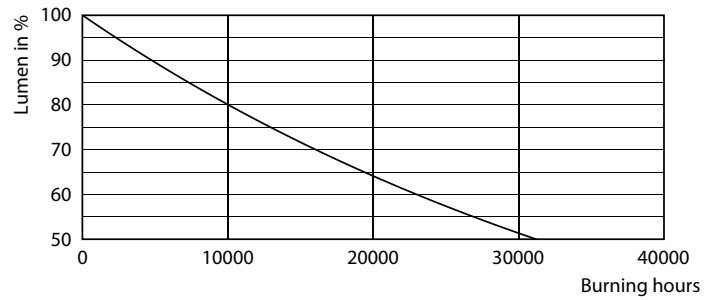

Żarówki LED z klasycznym żarnikiem

Okres eksploatacji

Life Expectancy Diagram

Lumen Maintenance Diagram