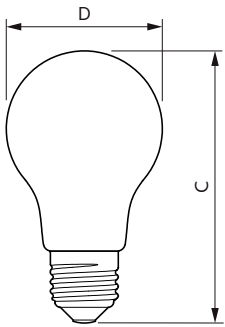

Żarówki LED z klasycznym żarnikiem

Numer rejestracji EPREL	387426
Dane produktu	
Pełny kod produktu	871869670561200
Nazwa produktu na zamówieniu	LED classic 75W E27 CW A60 FR ND 1CT/10
EAN/UPC - Produkt	8718696705612
Kod zamówienia	70561200

Numerator - Quantity Per Pack	1
Numerator - Packs per outer box	10
Material Nr. (12NC)	929002025831
SAP Net Weight (Piece)	0,040 kg

Rysunki techniczne

LED classic 75W E27 CW A60 FR ND 1CT/10