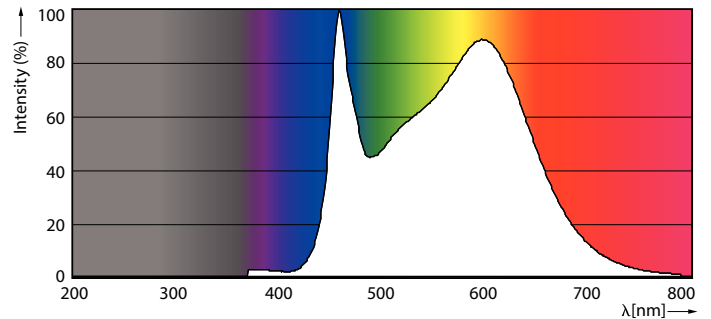

LEDbulb 8,5W E27 A60 840 FR