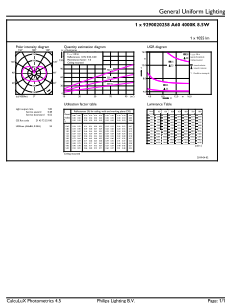

Dane fotometryczne

LEDbulb 8,5W E27 A60 840 FR