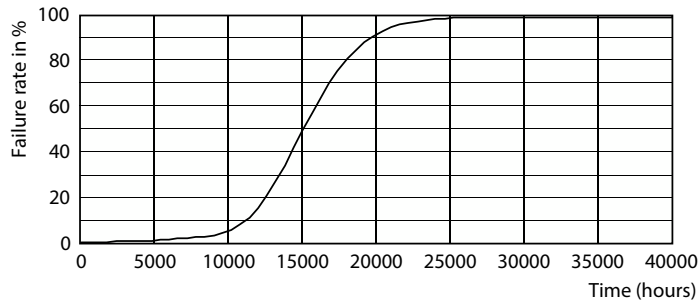

Żarówki LED z klasycznym żarnikiem

Okres eksploatacji

Life Expectancy Diagram

Lumen Maintenance Diagram