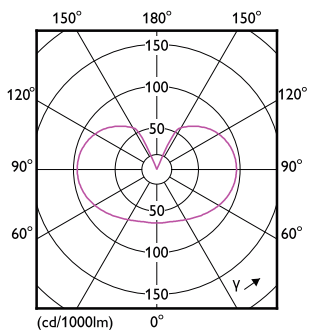

LEDbulb 8,5W E27 A60 FR