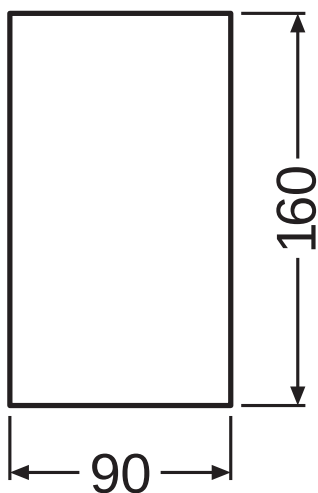

DANE TECHNICZNE

DANE ELEKTRYCZNE

Moc znamionowa	12,00 W
Napięcie znamionowe	220...240 V
Częstotliwość sieciowa	50...60 Hz
Prąd znamionowy	55 mA
Maks. liczba opraw w jednym obwodz B16 A	75
Maks. liczba opraw w jednym obwodz C10 A	96
Maks. liczba opraw w jednym obwodz C16 A	60
Współczynnik mocy λ	> 0,5
Klasa ochronności	I
Tryb pracy	Mains voltage

Dane fotometryczne

Strumień świetlny	700 lm
Skuteczność świetlna	60 lm/W
Temperatura barwowa	3000 K
Barwa światła (oznaczenie)	Warm White
Ogólny wskaźnik oddawania barw Ra	≥ 80
Standardowe odchylenie dopasowania barw	< 6 sdcn
Grupa zagrożenia fotobiologiczne EN62778	RG0
Grupa zagrożenia fotobiologiczne EN62471	RG0
Kąt rozsyłu światła	280 °

WYMIARY I WAGA

Długość	55.00 mm
Szerokość	90,00 mm
Wysokość	160,00 mm
Masa produktu	480,00 g

MATERIAŁY I KOLORY

Kolor produktu	Szary
Kolor obudowy	Szary
Materiał	Aluminium
Materiał osłony	Szkoło
Zawartość rtęci	0.0 mg

DANE LOGISTYCZNE

Kod produktu	Opakowanie (liczba produktów / opakowanie)	Wymiary (długość x szerokość x wysokość)	Masa brutto	Objętość
4058075075061	Karton wysylkowy 6	245 mm x 240 mm x 195 mm	3193.00 g	11.47 dm ³