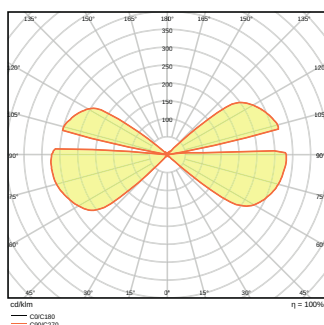

Dane fotometryczne

Strumień świetlny	700 lm
Skuteczność świetlna	60 lm/W
Temperatura barwowa	3000 K
Barwa światła (oznaczenie)	Warm White
Ogólny wskaźnik oddawania barw Ra	≥ 80
Standardowe odchylenie dopasowania barw	< 6 sdcn
Grupa zagrożenia fotobiologiczne EN62778	RG0
Grupa zagrożenia fotobiologiczne EN62471	RG0
Kąt rozsyłu światła	280 °

WYMIARY I WAGA

Długość	55.00 mm
Szerokość	90,00 mm
Wysokość	160,00 mm
Masa produktu	480,00 g

MATERIAŁY I KOLORY

Kolor produktu	Szary
Kolor obudowy	Szary
Materiał	Aluminium
Materiał osłony	Szkoło
Zawartość rtęci	0.0 mg