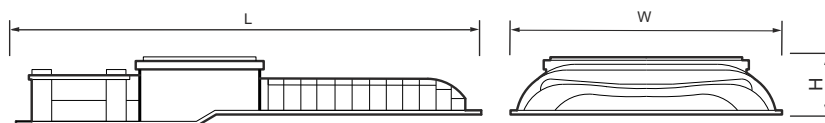

LED SL TORI oprawa oświetleniowa słupowa LED

Cecha produktu

OBUDOWA: odlew aluminium
KOLOR OBUDOWY: jasny szary
KLOSZ: szyba hartowana
GWARANCJA: 3 lata

INNE:

- Dostępne dane fotometryczne do projektowania oświetlenia
- Dostępny przegub montażowy z możliwością ustawienia kąta wychylenia oprawy 0-90°.

Zastosowanie

- Oprawa LED do ogólnego przeznaczenia oświetleniowego.
- Do oświetlania dróg wewnętrznych, parkingów, placów, obiektów sportowych.

Dane techniczne

 ~220-240V / 50Hz	IP 65
LED SMD	IK 10
 30000h	 -20/+40°C
PF 0,92	 A++ - A
 $R_a > 70$	 120 lm/W
 120°	
 CE	 RoHS COMPLIANT
	

INDEX	 W	 Lm		 Tk	L	W	H	 Kg	
LED-SL-TORI-50-NW	50,0W	6000lm	neutralna biała	4000K	460mm	216mm	62mm	2,00kg	1/-/1
LED-SL-TORI-50-CW	50,0W	6000lm	zimna biała	6400K	460mm	216mm	62mm	2,00kg	1/-/1
LED-SL-TORI-70-NW	70,0W	8400lm	neutralna biała	4000K	538mm	264mm	62mm	2,90kg	1/-/1
LED-SL-TORI-70-CW	70,0W	8400lm	zimna biała	6400K	538mm	264mm	62mm	2,90kg	1/-/1
LED-SL-TORI-100-NW	100,0W	12000lm	neutralna biała	4000K	538mm	264mm	62mm	3,10kg	1/-/1
LED-SL-TORI-100-CW	100,0W	12000lm	zimna biała	6400K	538mm	264mm	62mm	3,10kg	1/-/1