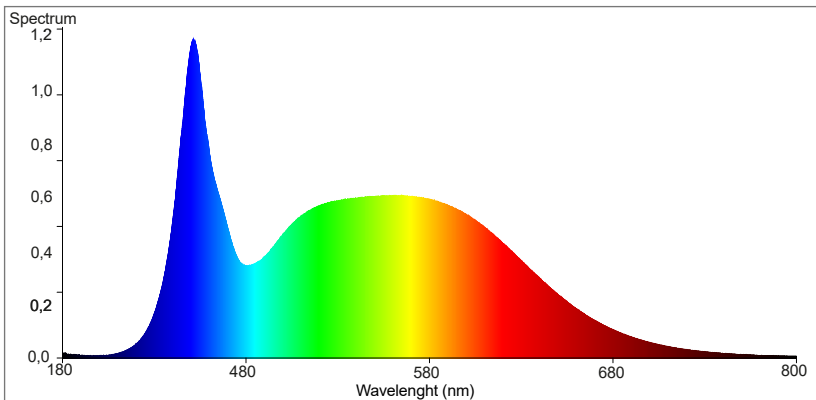

Zdjęcie produktu / wymiary:

Rozkład widmowy mocy:

Etykieta efektywności energetycznej:

Kod EAN	5900280929181
Napięcie znamionowe	230V~
Częstotliwość znamionowa	50Hz
Moc znamionowa	18W
Prąd znamionowy	0,13A
Strumień świetlny	2450lm
Temperatura barwowa	6000K
Barwa światła	Zimna biała
Kąt rozsyłu światła	240°
Jednolitość barw	≤6
Trwałość	30000h
Liczba cykli włącz / wyłąc	30000
Współczynnik oddawania barw	Ra>80
Światłość szczytowa	259,9cd
Współczynnik mocy lampy	cos(φ) > 0,5
Czas zapłonu	<0,5s
Czas nagrzewania się lampy do 60% pełnego strumienia świetlnego	<1s
Współczynnik zachowania strumienia świetlnego na zakończenie nominalnego okresu trwałości	≥ 65%
Temperatura pracy	-10°C ÷ 40°C
Wskaźnik przedwczesnego końca eksploatacji	< 5% po 1000h
Zawartość rtęci	0,0mg
Trzonek	G13
Klasa IP	IP20
Materiał obudowy	szkło / tworzywo sztuczne
Zasilanie jednostronne	TAK
Lampa nie przeznaczona do oświetlenia akcentowego	TAK
Lampa nie przeznaczona do ściemniania	TAK
Waga (netto / brutto)	188,0g / 334,0g
Pakowanie (jednostkowe / zbiorcze)	1szt / 20szt

Photo / sizes:

Spectral power distribution:

Energy label:

EAN code	5900280929181
Rated voltage	230V~
Rated frequency	50Hz
Rated power	18W
Rated current	0,13A
Luminous flux	2450lm
Color tempetarure	6000K
Light color	Cold white
Beam angle	240°
Color consistency	≤6
Life time	30000h
Number of switching cycles (on / off)	30000
Colour rendering	Ra>80
Rated peak intensity in candela (cd)	259,9cd
Power factor	cos(φ) > 0,5
Starting time	<0,5s
Warm-up time up to 60% of the full light output	<1s
Lumen maintenance factor at the end of the nominal life	≥ 65%
Working temperature	-10°C ÷ 40°C
Premature failure rate	< 5% po 1000h
Lamp mercury content	0,0mg
Lamp cap	G13
IP protection rating	IP20
Housing material	glass / plastic
One side power supply	YES
Lamp is not suitable for accent lighting	YES
Lamp is not dimmable	YES
Weight (net / gross)	188,0g / 334,0g
Packing (single / multi)	1pcs / 20pcs