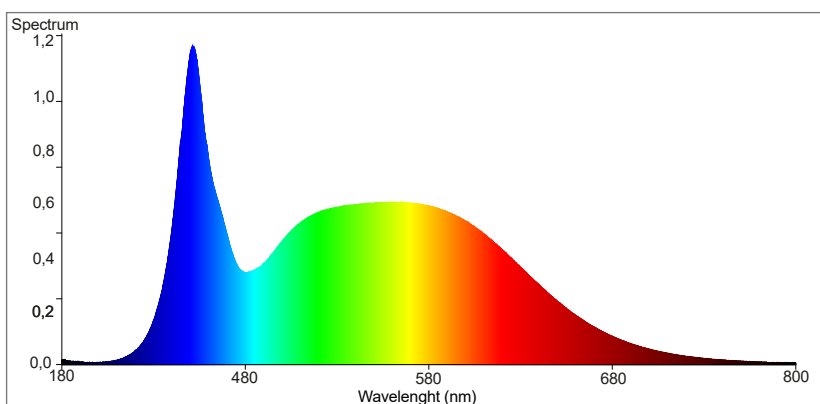

Zdjęcie produktu / wymiary:

Rozkład widmowy mocy:

Etykieta efektywności energetycznej:

Kod EAN	5900280929181
Napięcie znamionowe	230V~
Częstotliwość znamionowa	50Hz
Moc znamionowa	18W
Prąd znamionowy	0,13A
Strumień świetlny	2450lm
Temperatura barwowa	6000K
Barwa światła	Zimna biała
Kąt rozsyłu światła	240°
Jednolitość barw	≤6
Trwałość	30000h
Liczba cykli włącz / wyłąc	30000
Współczynnik oddawania barw	Ra>80
Światłość szczytowa	259,9cd
Współczynnik mocy lampy	cos(φ) > 0,5
Czas zapłonu	<0,5s
Czas nagrzewania się lampy do 60% pełnego strumienia świetlnego	<1s
Współczynnik zachowania strumienia świetlnego na zakończenie nominalnego okresu trwałości	≥ 65%
Temperatura pracy	-10°C ÷ 40°C
Wskaźnik przedwczesnego końca eksploatacji	< 5% po 1000h
Zawartość rtęci	0,0mg
Trzonek	G13
Klasa IP	IP20
Materiał obudowy	szkło / tworzywo sztuczne
Zasilanie jednostronne	TAK
Lampa nie przeznaczona do oświetlenia akcentowego	TAK
Lampa nie przeznaczona do ściemniania	TAK
Waga (netto / brutto)	188,0g / 334,0g
Pakowanie (jednostkowe / zbiorcze)	1szt / 20szt

Photo / sizes:

Spectral power distribution:

Energy label:

EAN code	5900280929181
Rated voltage	230V~
Rated frequency	50Hz
Rated power	18W
Rated current	0,13A
Luminous flux	2450lm
Color tempetarure	6000K
Light color	Cold white
Beam angle	240°
Color consistency	≤6
Life time	30000h
Number of switching cycles (on / off)	30000
Colour rendering	Ra>80
Rated peak intensity in candela (cd)	259,9cd
Power factor	cos(φ) > 0,5
Starting time	<0,5s
Warm-up time up to 60% of the full light output	<1s
Lumen maintenance factor at the end of the nominal life	≥ 65%
Working temperature	-10°C ÷ 40°C
Premature failure rate	< 5% po 1000h
Lamp mercury content	0,0mg
Lamp cap	G13
IP protection rating	IP20
Housing material	glass / plastic
One side power supply	YES
Lamp is not suitable for accent lighting	YES
Lamp is not dimmable	YES
Weight (net / gross)	188,0g / 334,0g
Packing (single / multi)	1pcs / 20pcs