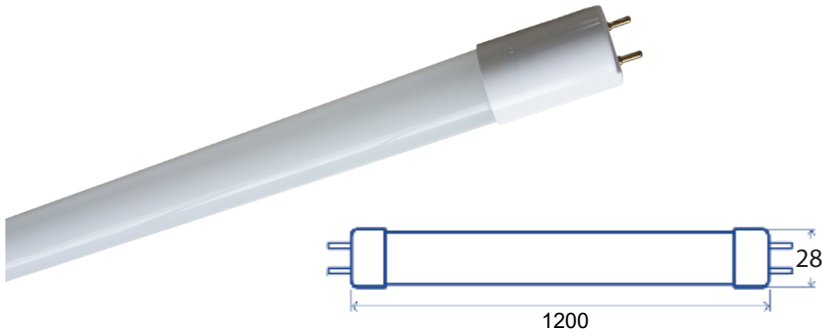

Zdjęcie produktu / wymiary:

Rozkład widmowy mocy:

Etykieta efektywności energetycznej:

Kod EAN	5900280929181
Napięcie znamionowe	230V~
Częstotliwość znamionowa	50Hz
Moc znamionowa	18W
Prąd znamionowy	0,13A
Strumień świetlny	2450lm
Temperatura barwowa	6000K
Barwa światła	Zimna biała
Kąt rozsyłu światła	240°
Jednolitość barw	≤6
Trwałość	30000h
Liczba cykli włącz / wyłąc	30000
Współczynnik oddawania barw	Ra>80
Światłość szczytowa	259,9cd
Współczynnik mocy lampy	cos(φ) > 0,5
Czas zapłonu	<0,5s
Czas nagrzewania się lampy do 60% pełnego strumienia świetlnego	<1s
Współczynnik zachowania strumienia świetlnego na zakończenie nominalnego okresu trwałości	≥ 65%
Temperatura pracy	-10°C ÷ 40°C
Wskaźnik przedwczesnego końca eksploatacji	< 5% po 1000h
Zawartość rtęci	0,0mg
Trzonek	G13
Klasa IP	IP20
Materiał obudowy	szkło / tworzywo sztuczne
Zasilanie jednostronne	TAK
Lampa nie przeznaczona do oświetlenia akcentowego	TAK
Lampa nie przeznaczona do ściemniania	TAK
Waga (netto / brutto)	188,0g / 334,0g
Pakowanie (jednostkowe / zbiorcze)	1szt / 20szt

Photo / sizes:

Spectral power distribution:

Energy label:

EAN code	5900280929181
Rated voltage	230V~
Rated frequency	50Hz
Rated power	18W
Rated current	0,13A
Luminous flux	2450lm
Color tempetarure	6000K
Light color	Cold white
Beam angle	240°
Color consistency	≤6
Life time	30000h
Number of switching cycles (on / off)	30000
Colour rendering	Ra>80
Rated peak intensity in candela (cd)	259,9cd
Power factor	cos(φ) > 0,5
Starting time	<0,5s
Warm-up time up to 60% of the full light output	<1s
Lumen maintenance factor at the end of the nominal life	≥ 65%
Working temperature	-10°C ÷ 40°C
Premature failure rate	< 5% po 1000h
Lamp mercury content	0,0mg
Lamp cap	G13
IP protection rating	IP20
Housing material	glass / plastic
One side power supply	YES
Lamp is not suitable for accent lighting	YES
Lamp is not dimmable	YES
Weight (net / gross)	188,0g / 334,0g
Packing (single / multi)	1pcs / 20pcs