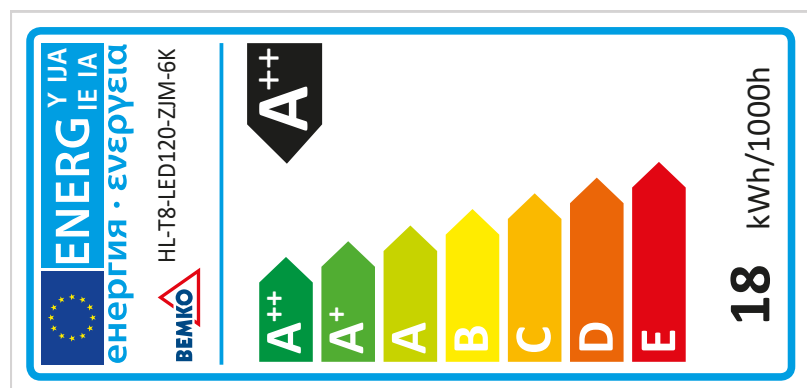

Zdjęcie produktu / wymiary:

Rozkład widmowy mocy:

Etykieta efektywności energetycznej:

Kod EAN	5900280929181
Napięcie znamionowe	230V~
Częstotliwość znamionowa	50Hz
Moc znamionowa	18W
Prąd znamionowy	0,13A
Strumień świetlny	2450lm
Temperatura barwowa	6000K
Barwa światła	Zimna biała
Kąt rozsyłu światła	240°
Jednolitość barw	≤6
Trwałość	30000h
Liczba cykli włącz / wyłąc	30000
Współczynnik oddawania barw	Ra>80
Światłość szczytowa	259,9cd
Współczynnik mocy lampy	cos(φ) > 0,5
Czas zapłonu	<0,5s
Czas nagrzewania się lampy do 60% pełnego strumienia świetlnego	<1s
Współczynnik zachowania strumienia świetlnego na zakończenie nominalnego okresu trwałości	≥ 65%
Temperatura pracy	-10°C ÷ 40°C
Wskaźnik przedwczesnego końca eksploatacji	< 5% po 1000h
Zawartość rtęci	0,0mg
Trzonek	G13
Klasa IP	IP20
Materiał obudowy	szkło / tworzywo sztuczne
Zasilanie jednostronne	TAK
Lampa nie przeznaczona do oświetlenia akcentowego	TAK
Lampa nie przeznaczona do ściemniania	TAK
Waga (netto / brutto)	188,0g / 334,0g
Pakowanie (jednostkowe / zbiorcze)	1szt / 20szt

Photo / sizes:

Spectral power distribution:

Energy label:

EAN code	5900280929181
Rated voltage	230V~
Rated frequency	50Hz
Rated power	18W
Rated current	0,13A
Luminous flux	2450lm
Color tempetarure	6000K
Light color	Cold white
Beam angle	240°
Color consistency	≤6
Life time	30000h
Number of switching cycles (on / off)	30000
Colour rendering	Ra>80
Rated peak intensity in candela (cd)	259,9cd
Power factor	cos(φ) > 0,5
Starting time	<0,5s
Warm-up time up to 60% of the full light output	<1s
Lumen maintenance factor at the end of the nominal life	≥ 65%
Working temperature	-10°C ÷ 40°C
Premature failure rate	< 5% po 1000h
Lamp mercury content	0,0mg
Lamp cap	G13
IP protection rating	IP20
Housing material	glass / plastic
One side power supply	YES
Lamp is not suitable for accent lighting	YES
Lamp is not dimmable	YES
Weight (net / gross)	188,0g / 334,0g
Packing (single / multi)	1pcs / 20pcs