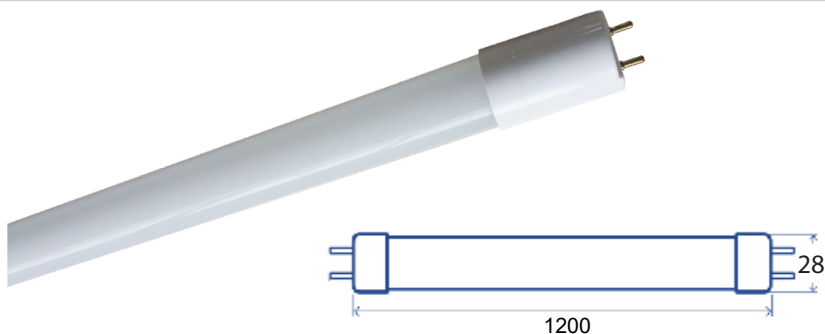

Zdjęcie produktu / wymiary:

Rozkład widmowy mocy:

Etykieta efektywności energetycznej:

Kod EAN	5900280929181
Napięcie znamionowe	230V~
Częstotliwość znamionowa	50Hz
Moc znamionowa	18W
Prąd znamionowy	0,13A
Strumień świetlny	2450lm
Temperatura barwowa	6000K
Barwa światła	Zimna biała
Kąt rozsyłu światła	240°
Jednolitość barw	≤6
Trwałość	30000h
Liczba cykli włącz / wyłąc	30000
Współczynnik oddawania barw	Ra>80
Światłość szczytowa	259,9cd
Współczynnik mocy lampy	cos(φ) > 0,5
Czas zapłonu	<0,5s
Czas nagrzewania się lampy do 60% pełnego strumienia świetlnego	<1s
Współczynnik zachowania strumienia świetlnego na zakończenie nominalnego okresu trwałości	≥ 65%
Temperatura pracy	-10°C ÷ 40°C
Wskaźnik przedwczesnego końca eksploatacji	< 5% po 1000h
Zawartość rtęci	0,0mg
Trzonek	G13
Klasa IP	IP20
Materiał obudowy	szkło / tworzywo sztuczne
Zasilanie jednostronne	TAK
Lampa nie przeznaczona do oświetlenia akcentowego	TAK
Lampa nie przeznaczona do ściemniania	TAK
Waga (netto / brutto)	188,0g / 334,0g
Pakowanie (jednostkowe / zbiorcze)	1szt / 20szt

Photo / sizes:

Spectral power distribution:

Energy label:

EAN code	5900280929181
Rated voltage	230V~
Rated frequency	50Hz
Rated power	18W
Rated current	0,13A
Luminous flux	2450lm
Color tempetarure	6000K
Light color	Cold white
Beam angle	240°
Color consistency	≤6
Life time	30000h
Number of switching cycles (on / off)	30000
Colour rendering	Ra>80
Rated peak intensity in candela (cd)	259,9cd
Power factor	cos(φ) > 0,5
Starting time	<0,5s
Warm-up time up to 60% of the full light output	<1s
Lumen maintenance factor at the end of the nominal life	≥ 65%
Working temperature	-10°C ÷ 40°C
Premature failure rate	< 5% po 1000h
Lamp mercury content	0,0mg
Lamp cap	G13
IP protection rating	IP20
Housing material	glass / plastic
One side power supply	YES
Lamp is not suitable for accent lighting	YES
Lamp is not dimmable	YES
Weight (net / gross)	188,0g / 334,0g
Packing (single / multi)	1pcs / 20pcs