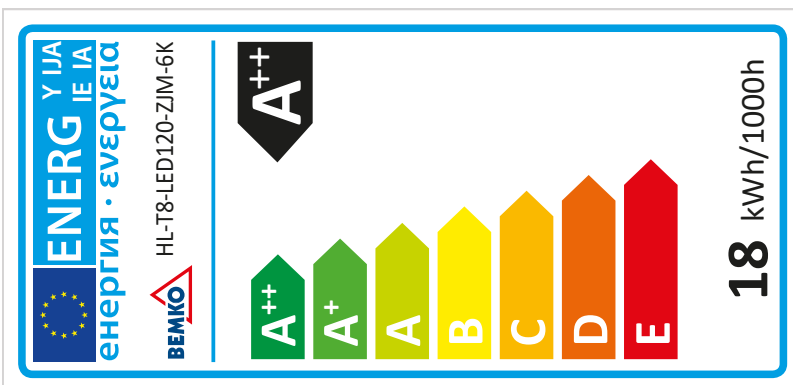

Zdjęcie produktu / wymiary:

Rozkład widmowy mocy:

Etykieta efektywności energetycznej:

Kod EAN	5900280929181
Napięcie znamionowe	230V~
Częstotliwość znamionowa	50Hz
Moc znamionowa	18W
Prąd znamionowy	0,13A
Strumień świetlny	2450lm
Temperatura barwowa	6000K
Barwa światła	Zimna biała
Kąt rozsyłu światła	240°
Jednolitość barw	≤6
Trwałość	30000h
Liczba cykli włącz / wyłąc	30000
Współczynnik oddawania barw	Ra>80
Światłość szczytowa	259,9cd
Współczynnik mocy lampy	cos(φ) > 0,5
Czas zapłonu	<0,5s
Czas nagrzewania się lampy do 60% pełnego strumienia świetlnego	<1s
Współczynnik zachowania strumienia świetlnego na zakończenie nominalnego okresu trwałości	≥ 65%
Temperatura pracy	-10°C ÷ 40°C
Wskaźnik przedwczesnego końca eksploatacji	< 5% po 1000h
Zawartość rtęci	0,0mg
Trzonek	G13
Klasa IP	IP20
Materiał obudowy	szkło / tworzywo sztuczne
Zasilanie jednostronne	TAK
Lampa nie przeznaczona do oświetlenia akcentowego	TAK
Lampa nie przeznaczona do ściemniania	TAK
Waga (netto / brutto)	188,0g / 334,0g
Pakowanie (jednostkowe / zbiorcze)	1szt / 20szt

Photo / sizes:

Spectral power distribution:

Energy label:

EAN code	5900280929181
Rated voltage	230V~
Rated frequency	50Hz
Rated power	18W
Rated current	0,13A
Luminous flux	2450lm
Color tempetarure	6000K
Light color	Cold white
Beam angle	240°
Color consistency	≤6
Life time	30000h
Number of switching cycles (on / off)	30000
Colour rendering	Ra>80
Rated peak intensity in candela (cd)	259,9cd
Power factor	cos(φ) > 0,5
Starting time	<0,5s
Warm-up time up to 60% of the full light output	<1s
Lumen maintenance factor at the end of the nominal life	≥ 65%
Working temperature	-10°C ÷ 40°C
Premature failure rate	< 5% po 1000h
Lamp mercury content	0,0mg
Lamp cap	G13
IP protection rating	IP20
Housing material	glass / plastic
One side power supply	YES
Lamp is not suitable for accent lighting	YES
Lamp is not dimmable	YES
Weight (net / gross)	188,0g / 334,0g
Packing (single / multi)	1pcs / 20pcs