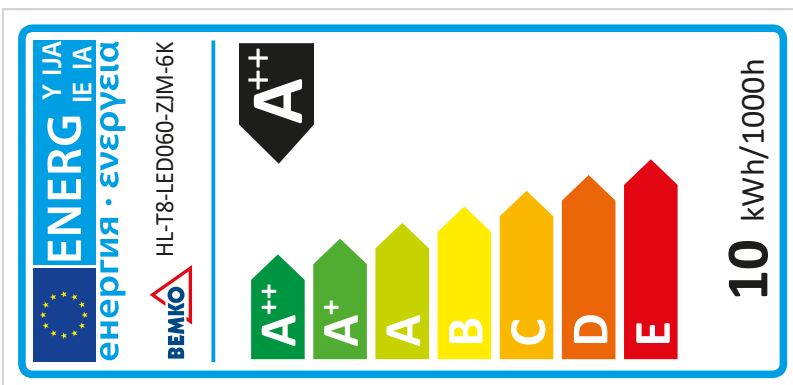

Zdjęcie produktu / wymiary:

Rozkład widmowy mocy:

Etykieta efektywności energetycznej:

Kod EAN	5900280929167
Napięcie znamionowe	230V~
Częstotliwość znamionowa	50Hz
Moc znamionowa	10W
Prąd znamionowy	0,07A
Strumień świetlny	1240lm
Temperatura barwowa	6000K
Barwa światła	Zimna biała
Kąt rozsyłu światła	240°
Jednolitość barw	≤6
Trwałość	30000h
Liczba cykli włącz / wyłąc	30000
Współczynnik oddawania barw	Ra>80
Światłość szczytowa	131,5cd
Współczynnik mocy lampy	cos(φ) > 0,5
Czas zapłonu	<0,5s
Czas nagrzewania się lampy do 60% pełnego strumienia świetlnego	<1s
Współczynnik zachowania strumienia świetlnego na zakończenie nominalnego okresu trwałości	≥ 65%
Temperatura pracy	-10°C ÷ 40°C
Wskaźnik przedwczesnego końca eksploatacji	< 5% po 1000h
Zawartość rtęci	0,0mg
Trzonek	G13
Klasa IP	IP20
Materiał obudowy	szkło / tworzywo sztuczne
Zasilanie jednostronne	TAK
Lampa nie przeznaczona do oświetlenia akcentowego	TAK
Lampa nie przeznaczona do ściemniania	TAK
Waga (netto / brutto)	98,6g / 182g
Pakowanie (jednostkowe / zbiorcze)	1szt / 20szt

Photo / sizes:

Spectral power distribution:

Energy label:

EAN code	5900280929167
Rated voltage	230V~
Rated frequency	50Hz
Rated power	10W
Rated current	0,07A
Luminous flux	1240lm
Color tempetarure	6000K
Light color	Cold white
Beam angle	240°
Color consistency	≤6
Life time	30000h
Number of switching cycles (on / off)	30000
Colour rendering	Ra>80
Rated peak intensity in candela (cd)	131,5cd
Power factor	cos(φ) > 0,5
Starting time	<0,5s
Warm-up time up to 60% of the full light output	<1s
Lumen maintenance factor at the end of the nominal life	≥ 65%
Working temperature	-10°C ÷ 40°C
Premature failure rate	< 5% po 1000h
Lamp mercury content	0,0mg
Lamp cap	G13
IP protection rating	IP20
Housing material	glass / plastic
One side power supply	YES
Lamp is not suitable for accent lighting	YES
Lamp is not dimmable	YES
Weight (net / gross)	98,6g / 182g
Packing (single / multi)	1pcs / 20pcs