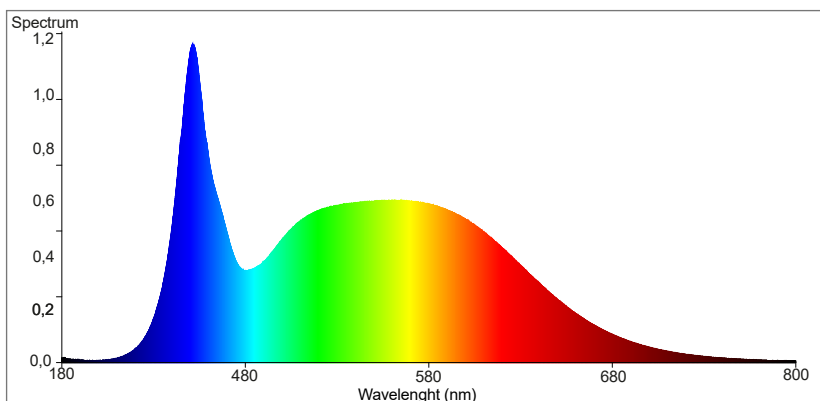

Zdjęcie produktu / wymiary:

Rozkład widmowy mocy:

Etykieta efektywności energetycznej:

Kod EAN	5900280929167
Napięcie znamionowe	230V~
Częstotliwość znamionowa	50Hz
Moc znamionowa	10W
Prąd znamionowy	0,07A
Strumień świetlny	1240lm
Temperatura barwowa	6000K
Barwa światła	Zimna biała
Kąt rozsyłu światła	240°
Jednolitość barw	≤6
Trwałość	30000h
Liczba cykli włącz / wyłąc	30000
Współczynnik oddawania barw	Ra>80
Światłość szczytowa	131,5cd
Współczynnik mocy lampy	cos(φ) > 0,5
Czas zapłonu	<0,5s
Czas nagrzewania się lampy do 60% pełnego strumienia świetlnego	<1s
Współczynnik zachowania strumienia świetlnego na zakończenie nominalnego okresu trwałości	≥ 65%
Temperatura pracy	-10°C ÷ 40°C
Wskaźnik przedwczesnego końca eksploatacji	< 5% po 1000h
Zawartość rtęci	0,0mg
Trzonek	G13
Klasa IP	IP20
Materiał obudowy	szkło / tworzywo sztuczne
Zasilanie jednostronne	TAK
Lampa nie przeznaczona do oświetlenia akcentowego	TAK
Lampa nie przeznaczona do ściemniania	TAK
Waga (netto / brutto)	98,6g / 182g
Pakowanie (jednostkowe / zbiorcze)	1szt / 20szt

Photo / sizes:

Spectral power distribution:

Energy label:

EAN code	5900280929167
Rated voltage	230V~
Rated frequency	50Hz
Rated power	10W
Rated current	0,07A
Luminous flux	1240lm
Color tempetarure	6000K
Light color	Cold white
Beam angle	240°
Color consistency	≤6
Life time	30000h
Number of switching cycles (on / off)	30000
Colour rendering	Ra>80
Rated peak intensity in candela (cd)	131,5cd
Power factor	cos(φ) > 0,5
Starting time	<0,5s
Warm-up time up to 60% of the full light output	<1s
Lumen maintenance factor at the end of the nominal life	≥ 65%
Working temperature	-10°C ÷ 40°C
Premature failure rate	< 5% po 1000h
Lamp mercury content	0,0mg
Lamp cap	G13
IP protection rating	IP20
Housing material	glass / plastic
One side power supply	YES
Lamp is not suitable for accent lighting	YES
Lamp is not dimmable	YES
Weight (net / gross)	98,6g / 182g
Packing (single / multi)	1pcs / 20pcs