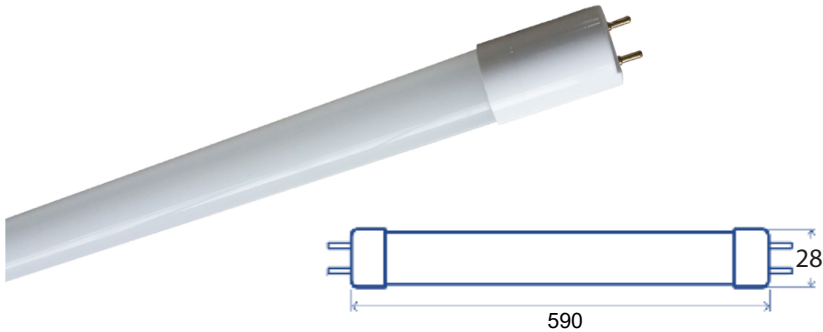

Zdjęcie produktu / wymiary:

Rozkład widmowy mocy:

Etykieta efektywności energetycznej:

Kod EAN	5900280929167
Napięcie znamionowe	230V~
Częstotliwość znamionowa	50Hz
Moc znamionowa	10W
Prąd znamionowy	0,07A
Strumień świetlny	1240lm
Temperatura barwowa	6000K
Barwa światła	Zimna biała
Kąt rozsyłu światła	240°
Jednolitość barw	≤6
Trwałość	30000h
Liczba cykli włącz / wyłąc	30000
Współczynnik oddawania barw	Ra>80
Światłość szczytowa	131,5cd
Współczynnik mocy lampy	cos(φ) > 0,5
Czas zapłonu	<0,5s
Czas nagrzewania się lampy do 60% pełnego strumienia świetlnego	<1s
Współczynnik zachowania strumienia świetlnego na zakończenie nominalnego okresu trwałości	≥ 65%
Temperatura pracy	-10°C ÷ 40°C
Wskaźnik przedwczesnego końca eksploatacji	< 5% po 1000h
Zawartość rtęci	0,0mg
Trzonek	G13
Klasa IP	IP20
Materiał obudowy	szkło / tworzywo sztuczne
Zasilanie jednostronne	TAK
Lampa nie przeznaczona do oświetlenia akcentowego	TAK
Lampa nie przeznaczona do ściemniania	TAK
Waga (netto / brutto)	98,6g / 182g
Pakowanie (jednostkowe / zbiorcze)	1szt / 20szt

Photo / sizes:

Spectral power distribution:

Energy label:

EAN code	5900280929167
Rated voltage	230V~
Rated frequency	50Hz
Rated power	10W
Rated current	0,07A
Luminous flux	1240lm
Color tempetarure	6000K
Light color	Cold white
Beam angle	240°
Color consistency	≤6
Life time	30000h
Number of switching cycles (on / off)	30000
Colour rendering	Ra>80
Rated peak intensity in candela (cd)	131,5cd
Power factor	cos(φ) > 0,5
Starting time	<0,5s
Warm-up time up to 60% of the full light output	<1s
Lumen maintenance factor at the end of the nominal life	≥ 65%
Working temperature	-10°C ÷ 40°C
Premature failure rate	< 5% po 1000h
Lamp mercury content	0,0mg
Lamp cap	G13
IP protection rating	IP20
Housing material	glass / plastic
One side power supply	YES
Lamp is not suitable for accent lighting	YES
Lamp is not dimmable	YES
Weight (net / gross)	98,6g / 182g
Packing (single / multi)	1pcs / 20pcs