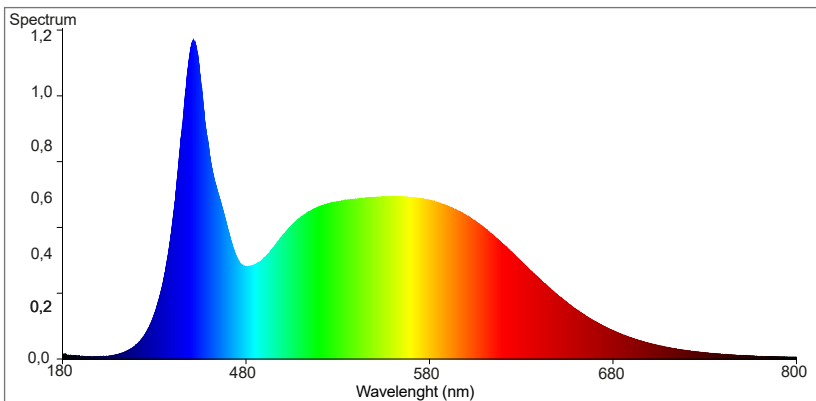

Zdjęcie produktu / wymiary:

Rozkład widmowy mocy:

Etykieta efektywności energetycznej:

Kod EAN	5900280929167
Napięcie znamionowe	230V~
Częstotliwość znamionowa	50Hz
Moc znamionowa	10W
Prąd znamionowy	0,07A
Strumień świetlny	1240lm
Temperatura barwowa	6000K
Barwa światła	Zimna biała
Kąt rozsyłu światła	240°
Jednolitość barw	≤6
Trwałość	30000h
Liczba cykli włącz / wyłąc	30000
Współczynnik oddawania barw	Ra>80
Światłość szczytowa	131,5cd
Współczynnik mocy lampy	cos(φ) > 0,5
Czas zapłonu	<0,5s
Czas nagrzewania się lampy do 60% pełnego strumienia świetlnego	<1s
Współczynnik zachowania strumienia świetlnego na zakończenie nominalnego okresu trwałości	≥ 65%
Temperatura pracy	-10°C ÷ 40°C
Wskaźnik przedwczesnego końca eksploatacji	< 5% po 1000h
Zawartość rtęci	0,0mg
Trzonek	G13
Klasa IP	IP20
Materiał obudowy	szkło / tworzywo sztuczne
Zasilanie jednostronne	TAK
Lampa nie przeznaczona do oświetlenia akcentowego	TAK
Lampa nie przeznaczona do ściemniania	TAK
Waga (netto / brutto)	98,6g / 182g
Pakowanie (jednostkowe / zbiorcze)	1szt / 20szt

Photo / sizes:

Spectral power distribution:

Energy label:

EAN code	5900280929167
Rated voltage	230V~
Rated frequency	50Hz
Rated power	10W
Rated current	0,07A
Luminous flux	1240lm
Color tempetarure	6000K
Light color	Cold white
Beam angle	240°
Color consistency	≤6
Life time	30000h
Number of switching cycles (on / off)	30000
Colour rendering	Ra>80
Rated peak intensity in candela (cd)	131,5cd
Power factor	cos(φ) > 0,5
Starting time	<0,5s
Warm-up time up to 60% of the full light output	<1s
Lumen maintenance factor at the end of the nominal life	≥ 65%
Working temperature	-10°C ÷ 40°C
Premature failure rate	< 5% po 1000h
Lamp mercury content	0,0mg
Lamp cap	G13
IP protection rating	IP20
Housing material	glass / plastic
One side power supply	YES
Lamp is not suitable for accent lighting	YES
Lamp is not dimmable	YES
Weight (net / gross)	98,6g / 182g
Packing (single / multi)	1pcs / 20pcs