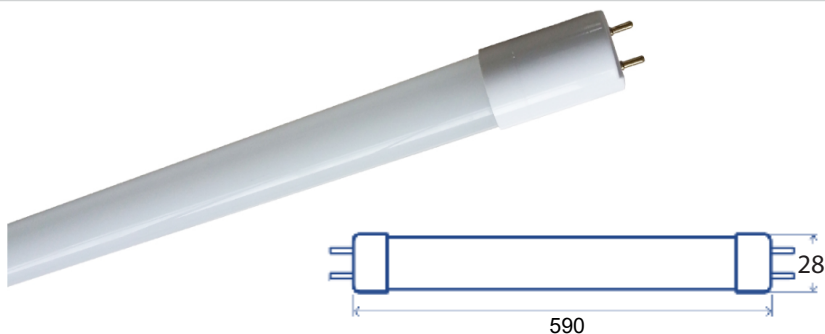

Zdjęcie produktu / wymiary:

Rozkład widmowy mocy:

Etykieta efektywności energetycznej:

Kod EAN	5900280929167
Napięcie znamionowe	230V~
Częstotliwość znamionowa	50Hz
Moc znamionowa	10W
Prąd znamionowy	0,07A
Strumień świetlny	1240lm
Temperatura barwowa	6000K
Barwa światła	Zimna biała
Kąt rozsyłu światła	240°
Jednolitość barw	≤6
Trwałość	30000h
Liczba cykli włącz / wyłąc	30000
Współczynnik oddawania barw	Ra>80
Światłość szczytowa	131,5cd
Współczynnik mocy lampy	cos(φ) > 0,5
Czas zapłonu	<0,5s
Czas nagrzewania się lampy do 60% pełnego strumienia świetlnego	<1s
Współczynnik zachowania strumienia świetlnego na zakończenie nominalnego okresu trwałości	≥ 65%
Temperatura pracy	-10°C ÷ 40°C
Wskaźnik przedwczesnego końca eksploatacji	< 5% po 1000h
Zawartość rtęci	0,0mg
Trzonek	G13
Klasa IP	IP20
Materiał obudowy	szkło / tworzywo sztuczne
Zasilanie jednostronne	TAK
Lampa nie przeznaczona do oświetlenia akcentowego	TAK
Lampa nie przeznaczona do ściemniania	TAK
Waga (netto / brutto)	98,6g / 182g
Pakowanie (jednostkowe / zbiorcze)	1szt / 20szt

Photo / sizes:

Spectral power distribution:

Energy label:

EAN code	5900280929167
Rated voltage	230V~
Rated frequency	50Hz
Rated power	10W
Rated current	0,07A
Luminous flux	1240lm
Color tempetarure	6000K
Light color	Cold white
Beam angle	240°
Color consistency	≤6
Life time	30000h
Number of switching cycles (on / off)	30000
Colour rendering	Ra>80
Rated peak intensity in candela (cd)	131,5cd
Power factor	cos(φ) > 0,5
Starting time	<0,5s
Warm-up time up to 60% of the full light output	<1s
Lumen maintenance factor at the end of the nominal life	≥ 65%
Working temperature	-10°C ÷ 40°C
Premature failure rate	< 5% po 1000h
Lamp mercury content	0,0mg
Lamp cap	G13
IP protection rating	IP20
Housing material	glass / plastic
One side power supply	YES
Lamp is not suitable for accent lighting	YES
Lamp is not dimmable	YES
Weight (net / gross)	98,6g / 182g
Packing (single / multi)	1pcs / 20pcs