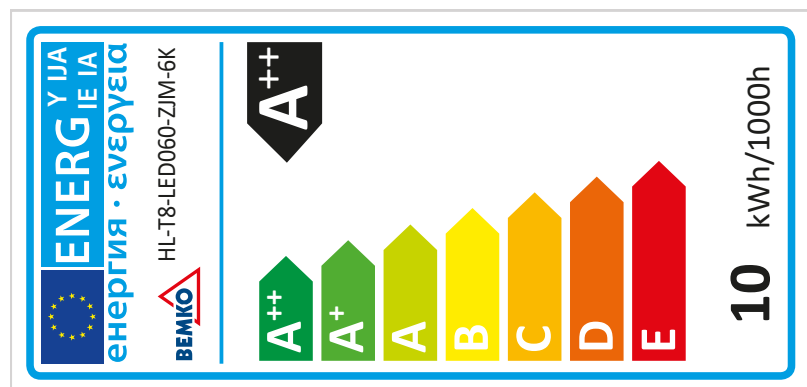

Zdjęcie produktu / wymiary:

Rozkład widmowy mocy:

Etykieta efektywności energetycznej:

Kod EAN	5900280929167
Napięcie znamionowe	230V~
Częstotliwość znamionowa	50Hz
Moc znamionowa	10W
Prąd znamionowy	0,07A
Strumień świetlny	1240lm
Temperatura barwowa	6000K
Barwa światła	Zimna biała
Kąt rozsyłu światła	240°
Jednolitość barw	≤6
Trwałość	30000h
Liczba cykli włącz / wyłąc	30000
Współczynnik oddawania barw	Ra>80
Światłość szczytowa	131,5cd
Współczynnik mocy lampy	cos(φ) > 0,5
Czas zapłonu	<0,5s
Czas nagrzewania się lampy do 60% pełnego strumienia świetlnego	<1s
Współczynnik zachowania strumienia świetlnego na zakończenie nominalnego okresu trwałości	≥ 65%
Temperatura pracy	-10°C ÷ 40°C
Wskaźnik przedwczesnego końca eksploatacji	< 5% po 1000h
Zawartość rtęci	0,0mg
Trzonek	G13
Klasa IP	IP20
Materiał obudowy	szkło / tworzywo sztuczne
Zasilanie jednostronne	TAK
Lampa nie przeznaczona do oświetlenia akcentowego	TAK
Lampa nie przeznaczona do ściemniania	TAK
Waga (netto / brutto)	98,6g / 182g
Pakowanie (jednostkowe / zbiorcze)	1szt / 20szt

Photo / sizes:

Spectral power distribution:

Energy label:

EAN code	5900280929167
Rated voltage	230V~
Rated frequency	50Hz
Rated power	10W
Rated current	0,07A
Luminous flux	1240lm
Color tempetarure	6000K
Light color	Cold white
Beam angle	240°
Color consistency	≤6
Life time	30000h
Number of switching cycles (on / off)	30000
Colour rendering	Ra>80
Rated peak intensity in candela (cd)	131,5cd
Power factor	cos(φ) > 0,5
Starting time	<0,5s
Warm-up time up to 60% of the full light output	<1s
Lumen maintenance factor at the end of the nominal life	≥ 65%
Working temperature	-10°C ÷ 40°C
Premature failure rate	< 5% po 1000h
Lamp mercury content	0,0mg
Lamp cap	G13
IP protection rating	IP20
Housing material	glass / plastic
One side power supply	YES
Lamp is not suitable for accent lighting	YES
Lamp is not dimmable	YES
Weight (net / gross)	98,6g / 182g
Packing (single / multi)	1pcs / 20pcs