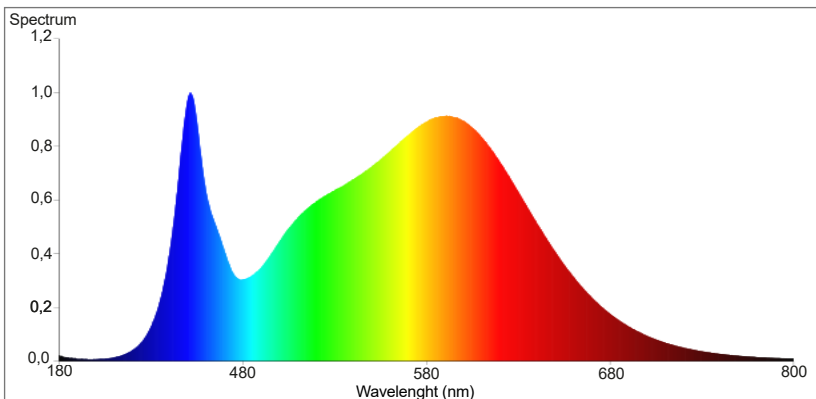

## Rozkład widmowy mocy:

## Etykieta efektywności energetycznej:

Kod EAN	5900280918543
Napięcie znamionowe	230V~
Częstotliwość znamionowa	50Hz
Moc znamionowa	10W
Prąd znamionowy	0,07A
Strumień świetlny	1200lm
Temperatura barwowa	4000K
Barwa światła	Neutralna biała
Kąt rozsyłu światła	240°
Jednolitość barw	≤6
Trwałość	30000h
Liczba cykli włącz / wyłącz	30000
Współczynnik oddawania barw	Ra>80
Światłość szczytowa	127,3Cd
Współczynnik mocy lampy	cos(φ) > 0,5
Czas zapłonu	<0,5s
Czas nagrzewania się lampy do 60% pełnego strumienia świetlnego	<1s
Współczynnik zachowania strumienia świetlnego na zakończenie nominalnego okresu trwałości	≥ 65%
Temperatura pracy	-10°C ÷ 40°C
Wskaźnik przedwczesnego końca eksploatacji	< 5% po 1000h
Zawartość rtęci	0,0mg
Trzonek	G13
Klasa IP	IP20
Materiał obudowy	szkło / tworzywo sztuczne
Zasilanie jednostronne	TAK
Lampa nie przeznaczona do oświetlenia akcentowego	TAK
Lampa nie przeznaczona do ściemniania	TAK
Waga (netto / brutto)	98,6g / 182g
Pakowanie (jednostkowe / zbiorcze)	1szt / 20szt

### Photo / sizes:

### Energy label:

<b>EAN code</b>	<b>5900280918543</b>
Rated voltage	230V~
Rated frequency	50Hz
Rated power	10W
Rated current	0,07A
Luminous flux	1200lm
Color tempetarure	4000K
Light color	Neutral white
Beam angle	240°
Color consistency	≤6
Life time	30000h
Number of switching cycles (on / off)	30000
Colour rendering	Ra>80
Rated peak intensity in candela (cd)	127,3Cd
Power factor	cos(φ) > 0,5
Starting time	<0,5s
Warm-up time up to 60% of the full light output	<1s
Lumen maintenance factor at the end of the nominal life	≥ 65%
Working temperature	-10°C ÷ 40°C
Premature failure rate	< 5% po 1000h
Lamp mercury content	0,0mg
Lamp cap	G13
IP protection rating	IP20
Housing material	glass / plastic
One side power supply	YES
Lamp is not suitable for accent lighting	YES
Lamp is not dimmable	YES
Weight (net / gross)	98,6g / 182g
Packing (single / multi)	1pcs / 20pcs