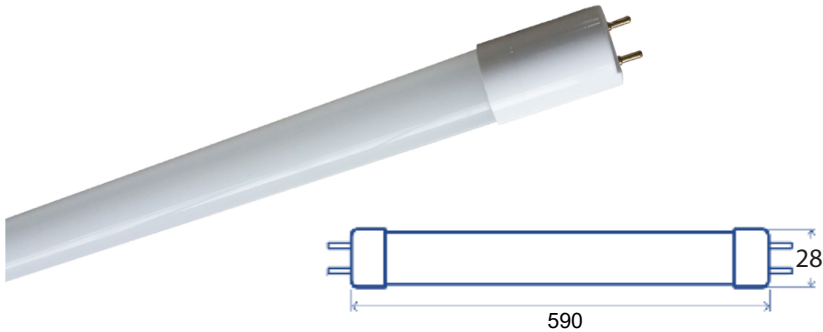

Photo / sizes: