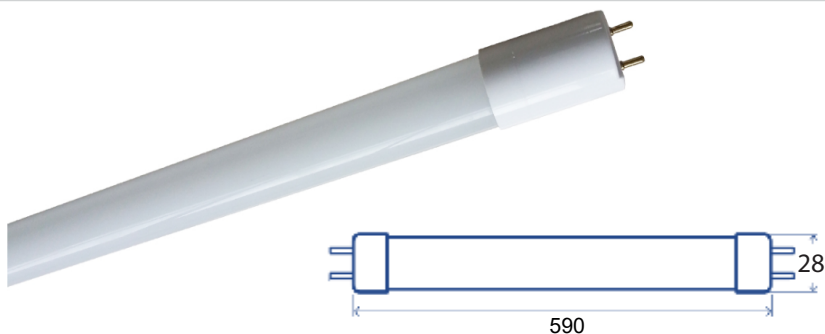

## Zdjęcie produktu / wymiary:

## Etykieta efektywności energetycznej:

Kod EAN	5900280918543
Napięcie znamionowe	230V~
Częstotliwość znamionowa	50Hz
Moc znamionowa	10W
Prąd znamionowy	0,07A
Strumień świetlny	1200lm
Temperatura barwowa	4000K
Barwa światła	Neutralna biała
Kąt rozsyłu światła	240°
Jednolitość barw	≤6
Trwałość	30000h
Liczba cykli włącz / wyłącz	30000
Współczynnik oddawania barw	Ra>80
Światłość szczytowa	127,3Cd
Współczynnik mocy lampy	cos(φ) > 0,5
Czas zapłonu	<0,5s
Czas nagrzewania się lampy do 60% pełnego strumienia świetlnego	<1s
Współczynnik zachowania strumienia świetlnego na zakończenie nominalnego okresu trwałości	≥ 65%
Temperatura pracy	-10°C ÷ 40°C
Wskaźnik przedwczesnego końca eksploatacji	< 5% po 1000h
Zawartość rtęci	0,0mg
Trzonek	G13
Klasa IP	IP20
Materiał obudowy	szkło / tworzywo sztuczne
Zasilanie jednostronne	TAK
Lampa nie przeznaczona do oświetlenia akcentowego	TAK
Lampa nie przeznaczona do ściemniania	TAK
Waga (netto / brutto)	98,6g / 182g
Pakowanie (jednostkowe / zbiorcze)	1szt / 20szt

### Energy label:

<b>EAN code</b>	<b>5900280918543</b>
Rated voltage	230V~
Rated frequency	50Hz
Rated power	10W
Rated current	0,07A
Luminous flux	1200lm
Color tempetarure	4000K
Light color	Neutral white
Beam angle	240°
Color consistency	≤6
Life time	30000h
Number of switching cycles (on / off)	30000
Colour rendering	Ra>80
Rated peak intensity in candela (cd)	127,3Cd
Power factor	cos(φ) > 0,5
Starting time	<0,5s
Warm-up time up to 60% of the full light output	<1s
Lumen maintenance factor at the end of the nominal life	≥ 65%
Working temperature	-10°C ÷ 40°C
Premature failure rate	< 5% po 1000h
Lamp mercury content	0,0mg
Lamp cap	G13
IP protection rating	IP20
Housing material	glass / plastic
One side power supply	YES
Lamp is not suitable for accent lighting	YES
Lamp is not dimmable	YES
Weight (net / gross)	98,6g / 182g
Packing (single / multi)	1pcs / 20pcs