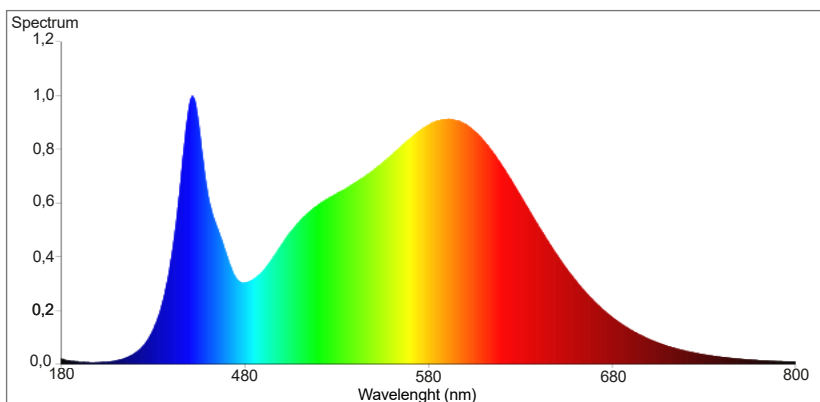

## Zdjęcie produktu / wymiary:

## Rozkład widmowy mocy:

## Etykieta efektywności energetycznej:

Kod EAN	5900280918543
Napięcie znamionowe	230V~
Częstotliwość znamionowa	50Hz
Moc znamionowa	10W
Prąd znamionowy	0,07A
Strumień świetlny	1200lm
Temperatura barwowa	4000K
Barwa światła	Neutralna biała
Kąt rozsyłu światła	240°
Jednolitość barw	≤6
Trwałość	30000h
Liczba cykli włącz / wyłącz	30000
Współczynnik oddawania barw	Ra>80
Światłość szczytowa	127,3Cd
Współczynnik mocy lampy	cos(φ) > 0,5
Czas zapłonu	<0,5s
Czas nagrzewania się lampy do 60% pełnego strumienia świetlnego	<1s
Współczynnik zachowania strumienia świetlnego na zakończenie nominalnego okresu trwałości	≥ 65%
Temperatura pracy	-10°C ÷ 40°C
Wskaźnik przedwczesnego końca eksploatacji	< 5% po 1000h
Zawartość rtęci	0,0mg
Trzonek	G13
Klasa IP	IP20
Materiał obudowy	szkło / tworzywo sztuczne
Zasilanie jednostronne	TAK
Lampa nie przeznaczona do oświetlenia akcentowego	TAK
Lampa nie przeznaczona do ściemniania	TAK
Waga (netto / brutto)	98,6g / 182g
Pakowanie (jednostkowe / zbiorcze)	1szt / 20szt

### Energy label:

<b>EAN code</b>	<b>5900280918543</b>
Rated voltage	230V~
Rated frequency	50Hz
Rated power	10W
Rated current	0,07A
Luminous flux	1200lm
Color tempetarure	4000K
Light color	Neutral white
Beam angle	240°
Color consistency	≤6
Life time	30000h
Number of switching cycles (on / off)	30000
Colour rendering	Ra>80
Rated peak intensity in candela (cd)	127,3Cd
Power factor	cos(φ) > 0,5
Starting time	<0,5s
Warm-up time up to 60% of the full light output	<1s
Lumen maintenance factor at the end of the nominal life	≥ 65%
Working temperature	-10°C ÷ 40°C
Premature failure rate	< 5% po 1000h
Lamp mercury content	0,0mg
Lamp cap	G13
IP protection rating	IP20
Housing material	glass / plastic
One side power supply	YES
Lamp is not suitable for accent lighting	YES
Lamp is not dimmable	YES
Weight (net / gross)	98,6g / 182g
Packing (single / multi)	1pcs / 20pcs