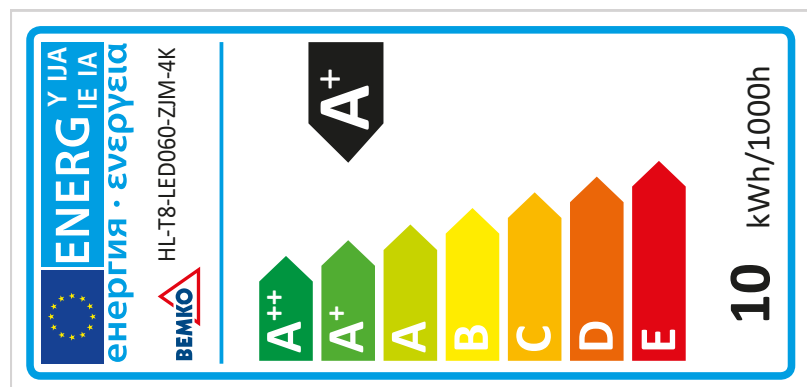

## Zdjęcie produktu / wymiary:

## Rozkład widmowy mocy:

## Etykieta efektywności energetycznej:

Kod EAN	5900280918543
Napięcie znamionowe	230V~
Częstotliwość znamionowa	50Hz
Moc znamionowa	10W
Prąd znamionowy	0,07A
Strumień świetlny	1200lm
Temperatura barwowa	4000K
Barwa światła	Neutralna biała
Kąt rozsyłu światła	240°
Jednolitość barw	≤6
Trwałość	30000h
Liczba cykli włącz / wyłącz	30000
Współczynnik oddawania barw	Ra>80
Światłość szczytowa	127,3Cd
Współczynnik mocy lampy	cos(φ) > 0,5
Czas zapłonu	<0,5s
Czas nagrzewania się lampy do 60% pełnego strumienia świetlnego	<1s
Współczynnik zachowania strumienia świetlnego na zakończenie nominalnego okresu trwałości	≥ 65%
Temperatura pracy	-10°C ÷ 40°C
Wskaźnik przedwczesnego końca eksploatacji	< 5% po 1000h
Zawartość rtęci	0,0mg
Trzonek	G13
Klasa IP	IP20
Materiał obudowy	szkło / tworzywo sztuczne
Zasilanie jednostronne	TAK
Lampa nie przeznaczona do oświetlenia akcentowego	TAK
Lampa nie przeznaczona do ściemniania	TAK
Waga (netto / brutto)	98,6g / 182g
Pakowanie (jednostkowe / zbiorcze)	1szt / 20szt

### Energy label:

<b>EAN code</b>	<b>5900280918543</b>
Rated voltage	230V~
Rated frequency	50Hz
Rated power	10W
Rated current	0,07A
Luminous flux	1200lm
Color tempetarure	4000K
Light color	Neutral white
Beam angle	240°
Color consistency	≤6
Life time	30000h
Number of switching cycles (on / off)	30000
Colour rendering	Ra>80
Rated peak intensity in candela (cd)	127,3Cd
Power factor	cos(φ) > 0,5
Starting time	<0,5s
Warm-up time up to 60% of the full light output	<1s
Lumen maintenance factor at the end of the nominal life	≥ 65%
Working temperature	-10°C ÷ 40°C
Premature failure rate	< 5% po 1000h
Lamp mercury content	0,0mg
Lamp cap	G13
IP protection rating	IP20
Housing material	glass / plastic
One side power supply	YES
Lamp is not suitable for accent lighting	YES
Lamp is not dimmable	YES
Weight (net / gross)	98,6g / 182g
Packing (single / multi)	1pcs / 20pcs