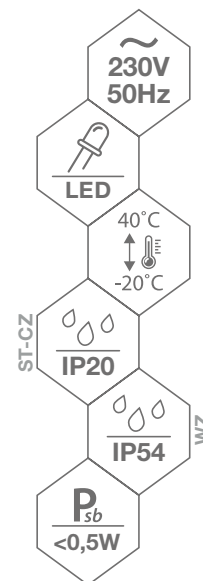

CZUJNIK ZMIERZCHOWY

TWILIGHT SENSOR
DÄMMERUNGSSENSOR
ФОТОЭЛЕМЕНТ
SOUMRAKOVÝ SENZOR

WZ, ST-CZ

WZ20

ST-CZ10

► WZ20

► ST-CZ10

WZ20
podłączenie
3-przewodowe

WZ20
fotorezystor

ST-CZ
regulacja LUX

ST-CZ10 możliwość
montażu natynkowego
i podtynkowego (ø18)

kod

B55-CO-WZ20
B55-ST-CZ10

EAN

5900280902436
5900280915368

opakowanie

1/100
1/100

kolor

biały
biały

typ czujnika

zmierzchowy
zmierzchowy

zakres działania

<10 lux
3 ÷ 2000 lux

moc max
(żarowe/CFL lub LED) [W]