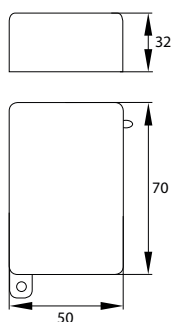

CZUJNIK ZMIERZCHOWY

TWILIGHT SENSOR
DÄMMERUNGSSENSOR
ФОТОЭЛЕМЕНТ
SOUMRAKOVÝ SENZOR

WZ, ST-CZ

WZ20

ST-CZ10

► WZ20

► ST-CZ10

WZ20
podłączenie
3-przewodowe

WZ20
fotorezystor

ST-CZ
regulacja LUX

ST-CZ10 możliwość
montażu natynkowego
i podtynkowego (ø18)

kod

B55-CO-WZ20
B55-ST-CZ10

EAN

5900280902436
5900280915368

opakowanie

1/100
1/100

kolor

biały
biały

typ czujnika

zmierzchowy
zmierzchowy

zakres działania

<10 lux
3 ÷ 2000 lux

moc max
(żarowe/CFL lub LED) [W]