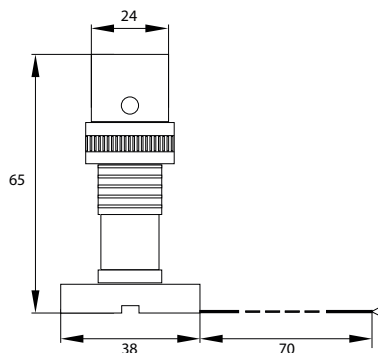

CZUJNIK ZMIERZCHOWY

TWILIGHT SENSOR
DÄMMERUNGSSENSOR
ФОТОЭЛЕМЕНТ
SOUMRAKOVÝ SENZOR

WZ, ST-CZ

WZ20

ST-CZ10

► WZ20

► ST-CZ10

WZ20
podłączenie
3-przewodowe

WZ20
fotorezystor

ST-CZ
regulacja LUX

ST-CZ10 możliwość
montażu natynkowego
i podtynkowego (ø18)

kod

B55-CO-WZ20
B55-ST-CZ10

EAN

5900280902436
5900280915368

opakowanie

1/100
1/100

kolor

biały
biały

typ czujnika

zmierzchowy
zmierzchowy

zakres działania

<10 lux
3 ÷ 2000 lux

moc max
(żarowe/CFL lub LED) [W]

2000/300
-