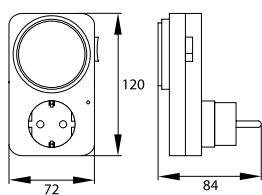

► TSD1

► TSED1

gniazdo typu F (CEE 7/3)

obrotowa tarcza z 96 zapadkami

przełącznik:
praca programatora
/ praca ciągła

TSMD20
tarcza programatora
na obwodzie gniazda

kod
B62-TSMD20
B62-TSMD3
B62-TSD1
B60-TSED1

EAN
5908311362181
5908311362167
5908311362204
5908311362228

opakowanie
1/12/48
1/12/48
1/12/48
1/12/48

typ
manualny dobowy
manualny dobowy
manualny tygodniowy
elektroniczny tygodniowy

czas załączenia [min ÷ max]
15min ÷ 24h
15min ÷ 24h
105min ÷ 7 dni
8 programów na dobę