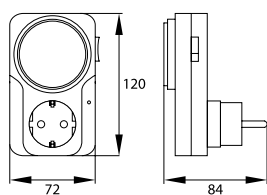

► TSD1

► TSED1

gniazdo typu F (CEE 7/3)

obrotowa tarcza z 96 zapadkami

przełącznik:
praca programatora
/ praca ciągła

TSMD20
tarcza programatora
na obwodzie gniazda

kod
B62-TSMD20
B62-TSMD3
B62-TSD1
B60-TSED1

EAN
5908311362181
5908311362167
5908311362204
5908311362228

opakowanie
1/12/48
1/12/48
1/12/48
1/12/48

typ
manualny dobowy
manualny dobowy
manualny tygodniowy
elektroniczny tygodniowy

czas załączenia [min ÷ max]
15min ÷ 24h
15min ÷ 24h
105min ÷ 7 dni
8 programów na dobę