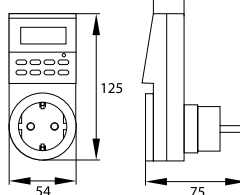

► TSD1

► TSED1

gniazdo typu F (CEE 7/3)

obrotowa tarcza z 96 zapadkami

przełącznik:
praca programatora
/ praca ciągła

TSMD20
tarcza programatora
na obwodzie gniazda

kod
B62-TSMD20
B62-TSMD3
B62-TSD1
B60-TSED1

EAN
5908311362181
5908311362167
5908311362204
5908311362228

opakowanie
1/12/48
1/12/48
1/12/48
1/12/48

typ
manualny dobowy
manualny dobowy
manualny tygodniowy
elektroniczny tygodniowy

czas załączenia [min ÷ max]
15min ÷ 24h
15min ÷ 24h
105min ÷ 7 dni
8 programów na dobę