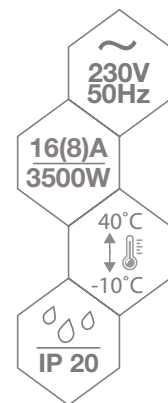

PROGRAMATOR SCHUKO

TIMER - SCHUKO
ZEITSCHALTUHR SCHUKO
ТАЙМЕРЫ - SCHUKO
ČASOVÝ SPÍNAČ – SCHUKO

TS

TSMD20

TSMD3

TSD1

TSED1

► TSMD3

► TSD1

► TSED1

gniazdo typu F (CEE 7/3)

obrotowa tarcza z 96 zapadkami

przełącznik:
praca programatora
/ praca ciągła

TSMD20
tarcza programatora
na obwodzie gniazda

kod
B62-TSMD20
B62-TSMD3
B62-TSD1
B60-TSED1