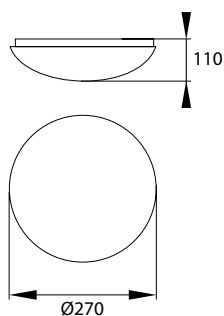

ST72-140G
MATERIAŁ ► PC, klosz: szkło
MATERIAL ► PC, lamp cover: glass
MATERIAL ► PC, schirm: glas
МАТЕРИАЛ ► PC, колпак: стекло
MATERIAL ► PC, stínidlo: sklo

ST72-125P
MATERIAŁ ► PC, klosz: PMMA
MATERIAL ► PC, lamp cover: PMMA
MATERIAL ► PC, schirm: PMMA
МАТЕРИАЛ ► PC, колпак: PMMA
MATERIAL ► PC, stínidlo: PMMA

► ST72-G