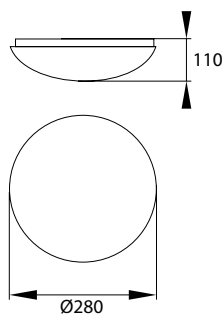

ST72 TAZAN

E27 CELLING LAMP
E27 DECKENLEUCHTEN
СВЕТИЛЬНИК E27
PLAFONIÉRA E27

ST72-140G
MATERIAŁ ► PC, klosz: szkło
MATERIAL ► PC, lamp cover: glass
MATERIAL ► PC, schirm: glas
МАТЕРИАЛ ► PC, колпак: стекло
MATERIAL ► PC, stínidlo: sklo

ST72-125P
MATERIAŁ ► PC, klosz: PMMA
MATERIAL ► PC, lamp cover: PMMA
MATERIAL ► PC, schirm: PMMA
МАТЕРИАЛ ► PC, колпак: PMMA
MATERIAL ► PC, stínidlo: PMMA

► ST72-P

kod

C38-ST72-140G-MS
C38-ST72-125P-MS

EAN

5900280904744
5900280904737

opakowanie

1/5
1/5

P

max. moc źródła [W]*

max. 1x 60W LED, A60
max. 1x 25W LED, A60

P_{sb}

moc w trybie czuwania [W]

<0.5
<0.5

wbudowany czujnik ruchu

tak (mikrofalowy)
tak (mikrofalowy)

*Brak źródła światła w zestawie