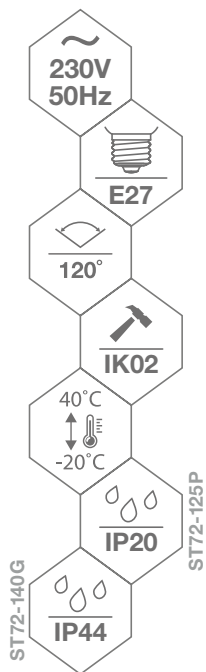

ST72 TAZAN

E27 CELLING LAMP
E27 DECKENLEUCHTEN
СВЕТИЛЬНИК E27
PLAFONIÉRA E27

ST72-140G
MATERIAŁ ► PC, klosz: szkło
MATERIAL ► PC, lamp cover: glass
MATERIAL ► PC, schirm: glas
МАТЕРИАЛ ► PC, колпак: стекло
MATERIAL ► PC, stínidlo: sklo

ST72-125P
MATERIAŁ ► PC, klosz: PMMA
MATERIAL ► PC, lamp cover: PMMA
MATERIAL ► PC, schirm: PMMA
МАТЕРИАЛ ► PC, колпак: PMMA
MATERIAL ► PC, stínidlo: PMMA

► ST72-G

► ST72-P

ST72-140G
szklany, mleczny klosz

ST72-125P
mleczny klosz z tworzywa sztucznego

złącze przyłączeniowe

regulacja czujnika ruchu

stalowy odbłyśnik

kod

C38-ST72-140G-MS
C38-ST72-125P-MS

EAN

5900280904744
5900280904737

opakowanie

1/5
1/5

P

max. moc źródła [W]*

max. 1x 60W LED, A60
max. 1x 25W LED, A60

P_{sb}

moc w trybie czuwania [W]

<0.5
<0.5