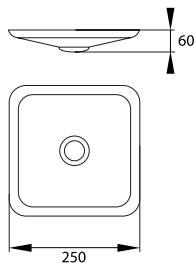

PLAFONIERA LED

LED CEILING LAMP
LED DECKENLEUCHTEN
СВЕТИЛЬНИК LED
PLAFONIÉRA LED

ST57, ST58 DORIA

MATERIAŁ ► stal, klosz: PC
MATERIAL ► steel, lamp cover: PC
MATERIAL ► stahl, schirm: PC
МАТЕРИАЛ ► сталь, колпак: PC
MATERIAŁ ► ocel, stinidlo: PC

8W, 12W

~ 230V 50Hz

PF >0,5

PF >0,9

4000K

CRI Ra ≥ 80

120°

IK08

20000h

OFF ON

∞

40°C
-20°C

IP20

► ST58-PIR

BEMKO	EAN	opakowanie	barwa światła [K]	P_{ON} moc w trybie włączenia [W]	P_{sb} moc w trybie czuwania [W]	strumień świetlny [lm]	wbudowany czujnik ruchu
C38-ST57-084-PIR	5900280923486	1/10	4000	8	<0.5	580	tak (na podczerwień)
C38-ST57-124-PIR	5900280915801	1/10	4000	12	<0.5	860	tak (na podczerwień)
C38-ST57-204-PIR	5900280921062	1/10	4000	20	<0.5	1500	tak (na podczerwień)
C38-ST58-124	5900280929419	1/10	4000	12	-	860	nie
C38-ST58-124-MD	5900280929457	1/10	4000	12	<0.5	860	tak (mikrofalowy)
C38-ST58-124-PIR	5900280926883	1/10	4000	12	<0.5	860	tak (na podczerwień)
C38-ST58-204-PIR	5900280929433	1/10	4000	20	<0.5	1600	tak (na podczerwień)
C38-ST58-204-MD	5900280929471	1/10	4000	20	<0.5	1600	tak (mikrofalowy)