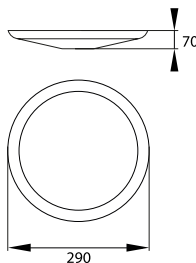

► ST58, ST58-MD

wbudowane źródła światła LED

regulacja czujnika

czujnik ruchu na podczerwień

złącze przyłączeniowe

| BEMKO | EAN | opakowanie | barwa światła [K] | P _{ON} moc w trybie włączenia [W] | P _{sb} moc w trybie czuwania [W] | strumień świetlny [lm] | wbudowany czujnik ruchu |
|------------------|---------------|------------|-------------------|---|--|------------------------|-------------------------|
| C38-ST57-084-PIR | 5900280923486 | 1/10 | 4000 | 8 | <0.5 | 580 | tak (na podczerwień) |
| C38-ST57-124-PIR | 5900280915801 | 1/10 | 4000 | 12 | <0.5 | 860 | tak (na podczerwień) |
| C38-ST57-204-PIR | 5900280921062 | 1/10 | 4000 | 20 | <0.5 | 1500 | tak (na podczerwień) |
| C38-ST58-124 | 5900280929419 | 1/10 | 4000 | 12 | - | 860 | nie |
| C38-ST58-124-MD | 5900280929457 | 1/10 | 4000 | 12 | <0.5 | 860 | tak (mikrofalowy) |
| C38-ST58-124-PIR | 5900280926883 | 1/10 | 4000 | 12 | <0.5 | 860 | tak (na podczerwień) |
| C38-ST58-204-PIR | 5900280929433 | 1/10 | 4000 | 20 | <0.5 | 1600 | tak (na podczerwień) |
| C38-ST58-204-MD | 5900280929471 | 1/10 | 4000 | 20 | <0.5 | 1600 | tak (mikrofalowy) |