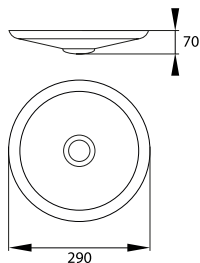

PLAFONIERA LED

LED CEILING LAMP
LED DECKENLEUCHTEN
СВЕТИЛЬНИК LED
PLAFONIÉRA LED

ST57, ST58 DORIA

MATERIAŁ ► stal, klosz: PC
MATERIAL ► steel, lamp cover: PC
MATERIAL ► stahl, schirm: PC
МАТЕРИАЛ ► сталь, колпак: PC
MATERIAŁ ► ocel, stinidlo: PC

8W, 12W

~ 230V 50Hz

PF >0,5

PF >0,9

4000K

CRI Ra ≥ 80

120°

IK08

20000h

OFF ON

∞

40°C
-20°C

IP20

► ST57-PIR

BEMKO	EAN	opakowanie	barwa światła [K]	P_{ON} moc w trybie włączenia [W]	P_{sb} moc w trybie czuwania [W]	strumień świetlny [lm]	wbudowany czujnik ruchu
C38-ST57-084-PIR	5900280923486	1/10	4000	8	<0.5	580	tak (na podczerwień)
C38-ST57-124-PIR	5900280915801	1/10	4000	12	<0.5	860	tak (na podczerwień)
C38-ST57-204-PIR	5900280921062	1/10	4000	20	<0.5	1500	tak (na podczerwień)
C38-ST58-124	5900280929419	1/10	4000	12	-	860	nie
C38-ST58-124-MD	5900280929457	1/10	4000	12	<0.5	860	tak (mikrofalowy)
C38-ST58-124-PIR	5900280926883	1/10	4000	12	<0.5	860	tak (na podczerwień)
C38-ST58-204-PIR	5900280929433	1/10	4000	20	<0.5	1600	tak (na podczerwień)
C38-ST58-204-MD	5900280929471	1/10	4000	20	<0.5	1600	tak (mikrofalowy)