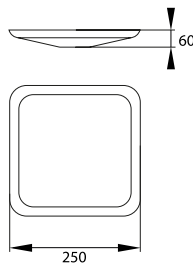

► ST58, ST58-MD

wbudowane źródła światła LED

regulacja czujnika

czujnik ruchu na podczerwień

złącze przyłączeniowe

| BEMKO | EAN | opakowanie | barwa światła [K] | P _{ON} moc w trybie włączenia [W] | P _{sb} moc w trybie czuwania [W] | strumień świetlny [lm] | wbudowany czujnik ruchu |
|------------------|---------------|------------|-------------------|---|--|------------------------|-------------------------|
| C38-ST57-084-PIR | 5900280923486 | 1/10 | 4000 | 8 | <0.5 | 580 | tak (na podczerwień) |
| C38-ST57-124-PIR | 5900280915801 | 1/10 | 4000 | 12 | <0.5 | 860 | tak (na podczerwień) |
| C38-ST57-204-PIR | 5900280921062 | 1/10 | 4000 | 20 | <0.5 | 1500 | tak (na podczerwień) |
| C38-ST58-124 | 5900280929419 | 1/10 | 4000 | 12 | - | 860 | nie |
| C38-ST58-124-MD | 5900280929457 | 1/10 | 4000 | 12 | <0.5 | 860 | tak (mikrofalowy) |
| C38-ST58-124-PIR | 5900280926883 | 1/10 | 4000 | 12 | <0.5 | 860 | tak (na podczerwień) |
| C38-ST58-204-PIR | 5900280929433 | 1/10 | 4000 | 20 | <0.5 | 1600 | tak (na podczerwień) |
| C38-ST58-204-MD | 5900280929471 | 1/10 | 4000 | 20 | <0.5 | 1600 | tak (mikrofalowy) |