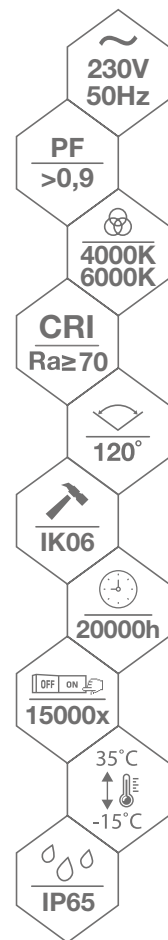

NAŚWIETLACZ LED Z CZUJNIKIEM RUCHU

LED FLOODLIGHT WITH MOTION SENSOR
LED LICHTFLUTER MIT BEWEGUNGSMELDER
ПРОЖЕКТОР LED С ДАТЧИКОМ ДВИЖЕНИЯ
PLOŠNÉ SVÍTIDLO LED S IR ČIDLEM

S-LFK KASTEL

MATERIAŁ ► stop aluminium, szkło hartowane
MATERIAL ► aluminum alloy, tempered glass
MATERIAL ► aluminiumlegierung, gehärtetes glas
МАТЕРИАЛ ► алюминиевый сплав, закаленное стекло
MATERIÁL ► hliník, tvrzené sklo

wbudowane diody LED

śruba uchwyty montażowego

wytrzymałe szkło hartowane

złącze przyłączeniowe

zintegrowany czujnik na podczerwień

KOD	EAN	opakowanie	barwa światła [K]	P _{ON} moc w trybie włączenia [W]	P _{sb} moc w trybie czuwania [W]	strumień świetlny [lm]	KAFLER
							EAN
C64-S-LFK-010BL-4K	5900280941787	1/60	4000	10	<0.5	800	
C64-S-LFK-010BL-6K	5900280957160	1/60	6000	10	<0.5	870	
C64-S-LFK-020BL-4K	5900280941794	1/40	4000	20	<0.5	1600	
C64-S-LFK-020BL-6K	5900280957177	1/40	6000	20	<0.5	1650	
C64-S-LFK-030BL-4K	5900280941800	1/30	4000	30	<0.5	2400	
C64-S-LFK-030BL-6K	5900280957184	1/30	6000	30	<0.5	2500	
C64-S-LFK-050BL-4K	5900280941817	1/20	4000	50	<0.5	4000	
C64-S-LFK-050BL-6K	5900280957191	1/20	6000	50	<0.5	4200	