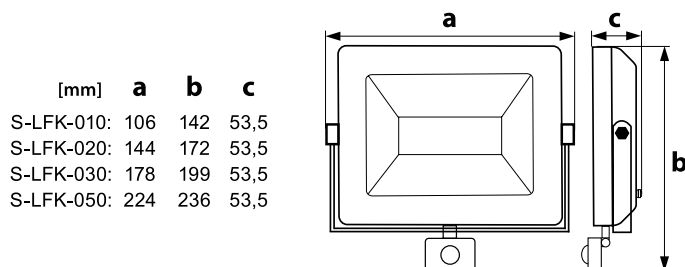

NAŚWIETLACZ LED Z CZUJNIKIEM RUCHU

LED FLOODLIGHT WITH MOTION SENSOR
LED LICHTFLUTER MIT BEWEGUNGSMELDER
ПРОЖЕКТОР LED С ДАТЧИКОМ ДВИЖЕНИЯ
PLOŠNÉ SVÍTIDLO LED S IR ČIDLEM

S-LFK KASTEL

MATERIAŁ ► stop aluminium, szkło hartowane
MATERIAL ► aluminum alloy, tempered glass
MATERIAL ► aluminiumlegierung, gehärtetes glas
МАТЕРИАЛ ► алюминиевый сплав, закаленное стекло
MATERIÁL ► hliník, tvrzené sklo

wbudowane diody LED

śruba uchwyty montażowego

wytrzymałe szkło hartowane

złącze przyłączeniowe

zintegrowany czujnik na podczerwień

KOD	EAN	opakowanie	barwa światła [K]	P _{ON} moc w trybie włączenia [W]	P _{sb} moc w trybie czuwania [W]	strumień świetlny [lm]	KAFLER
							EAN
C64-S-LFK-010BL-4K	5900280941787	1/60	4000	10	<0.5	800	
C64-S-LFK-010BL-6K	5900280957160	1/60	6000	10	<0.5	870	
C64-S-LFK-020BL-4K	5900280941794	1/40	4000	20	<0.5	1600	
C64-S-LFK-020BL-6K	5900280957177	1/40	6000	20	<0.5	1650	
C64-S-LFK-030BL-4K	5900280941800	1/30	4000	30	<0.5	2400	
C64-S-LFK-030BL-6K	5900280957184	1/30	6000	30	<0.5	2500	
C64-S-LFK-050BL-4K	5900280941817	1/20	4000	50	<0.5	4000	
C64-S-LFK-050BL-6K	5900280957191	1/20	6000	50	<0.5	4200	