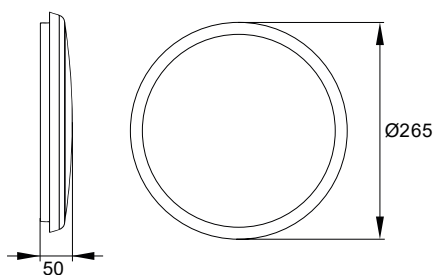

PLAFONIERA LED

LED CEILING LAMP
LED DECKENLEUCHTEN
СВЕТИЛЬНИК LED
PLAFONIÉRA LED

PSF707 DIANA

MATERIAŁ ► PC
MATERIAL ► PC
MATERIAL ► PC
МАТЕРИАЛ ► PC
MATERIAŁ ► PC

► PSF707-164

► PSF707-224

niski profil oprawy

mleczny klosz

zamknięte złącze przyłączeniowe

regulacja czujnika ruchu

poprzeczka ułatwiająca montaż

certyfikat PZH

				P_{ON}	P_{sb}		
kod	EAN	opakowanie	barwa światła [K]	moc w trybie włączenia [W]	moc w trybie czuwania [W]	strumień świetlny [lm] 100% / 20% (półcieni)	wbudowany czujnik ruchu
C36-PSF707-164	5900280939739	1/5	4000	16	-	1300	nie
C36-PSF707-224	5900280926715	1/5	4000	22	-	2000	nie
C36-PSF707-164-MD	5900280939746	1/5	4000	16	<0.5	1300 / 260	tak (mikrofalowy z f.półcienia)
C36-PSF707-224-MD	5900280924018	1/5	4000	22	<0.5	2000 / 400	tak (mikrofalowy z f.półcienia)