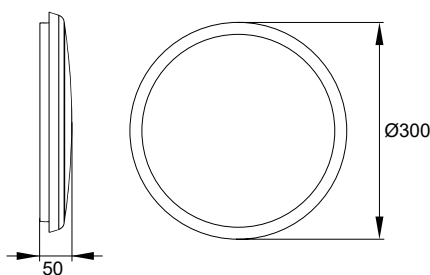

PLAFONIERA LED

LED CEILING LAMP
LED DECKENLEUCHTEN
СВЕТИЛЬНИК LED
PLAFONIÉRA LED

PSF707 DIANA

MATERIAŁ ► PC
MATERIAL ► PC
MATERIAL ► PC
МАТЕРИАЛ ► PC
MATERIAŁ ► PC

► PSF707-164

► PSF707-224

niski profil oprawy

mleczny klosz

zamknięte złącze przyłączeniowe

regulacja czujnika ruchu

poprzeczka ułatwiająca montaż

certyfikat PZH

				P_{ON}	P_{sb}		
kod	EAN	opakowanie	barwa światła [K]	moc w trybie włączenia [W]	moc w trybie czuwania [W]	strumień świetlny [lm] 100% / 20% (półcieni)	wbudowany czujnik ruchu
C36-PSF707-164	5900280939739	1/5	4000	16	-	1300	nie
C36-PSF707-224	5900280926715	1/5	4000	22	-	2000	nie
C36-PSF707-164-MD	5900280939746	1/5	4000	16	<0.5	1300 / 260	tak (mikrofalowy z f.półcienia)
C36-PSF707-224-MD	5900280924018	1/5	4000	22	<0.5	2000 / 400	tak (mikrofalowy z f.półcienia)