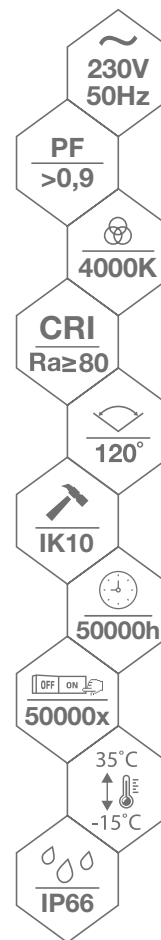

PLAFONIERA LED

LED CEILING LAMP
LED DECKENLEUCHTEN
СВЕТИЛЬНИК LED
PLAFONIÉRA LED

PSF707 DIANA

MATERIAŁ ► PC
MATERIAL ► PC
MATERIAL ► PC
МАТЕРИАЛ ► PC
MATERIAŁ ► PC

► PSF707-164

► PSF707-224

niski profil oprawy

mleczny klosz

zamknięte złącze przyłączeniowe

regulacja czujnika ruchu

poprzeczka ułatwiająca montaż

certyfikat PZH

				P_{ON}	P_{sb}		
kod	EAN	opakowanie	barwa światła [K]	moc w trybie włączenia [W]	moc w trybie czuwania [W]	strumień świetlny [lm] 100% / 20% (półcieni)	wbudowany czujnik ruchu
C36-PSF707-164	5900280939739	1/5	4000	16	-	1300	nie
C36-PSF707-224	5900280926715	1/5	4000	22	-	2000	nie
C36-PSF707-164-MD	5900280939746	1/5	4000	16	<0.5	1300 / 260	tak (mikrofalowy z f.półcienia)
C36-PSF707-224-MD	5900280924018	1/5	4000	22	<0.5	2000 / 400	tak (mikrofalowy z f.półcienia)