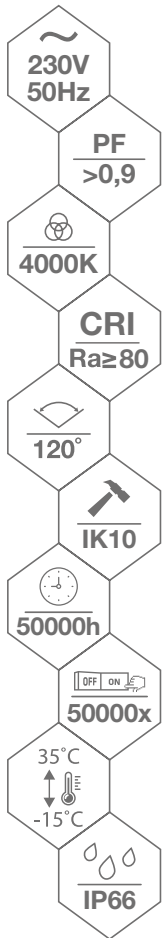

PSF706 KATIA

LED CEILING LAMP
LED DECKENLEUCHTEN
СВЕТИЛЬНИК LED
PLAFONIÉRA LED

MATERIAŁ ► PC
MATERIAL ► PC
MATERIAL ► PC
МАТЕРІАЛ ► PC
MATERIÁL ► PC

mleczny klosz

podłączenie zasilania

zawias oprawy

dławnicza
zapewniająca IP66

poprzeczka zapewniająca
łatwy montaż

kod

EAN

opakowanie

barwa światła [K]

moc w trybie
włączenia / półcienia [W]

moc w trybie czuwania
[W]

strumień świetlny [lm]
100% / 20% (półcień)

wbudowany czujnik
ruchu

C36-PSF706-164

5900280923509

1/5

4000

16

-

1300

nie

C36-PSF706-224

5900280939722

1/5

4000

22

-

2000