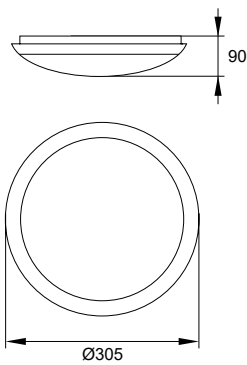

kod

EAN

opakowanie

barwa światła [K]

moc w trybie
włączenia / półcienia [W]

moc w trybie czuwania
[W]

strumień świetlny [lm]
100% / 20% (półcień)

wbudowany czujnik
ruchu

C36-PSF706-164

5900280923509

1/5

4000

16

-

1300

nie

C36-PSF706-224

5900280939722

1/5

4000

22

-

2000

nie

C36-PSF706-164-MD

5900280918475

1/5

4000

16 / 3.5

<0.5

1300 / 250

tak (mikrofalowy z
funkcją półcienia)

C36-PSF706-224-MD

5900280921086

1/5

4000

22 / 4.4

<0.5

2000 / 400

tak (mikrofalowy z
funkcją półcienia)