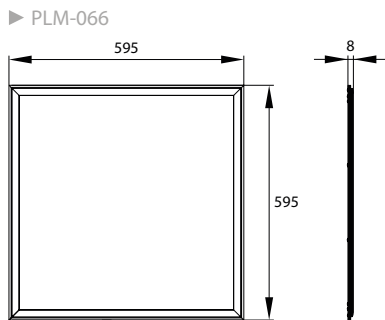

MATERIAŁ ► stop aluminium, tworzywo sztuczne
MATERIAL ► aluminum alloy, plastic
MATERIAL ► aluminiumlegierung, kunststoff
МАТЕРИАЛ ► алюминиевый сплав, пластмасса
MATERIAL ► hliník, stínidlo: plast