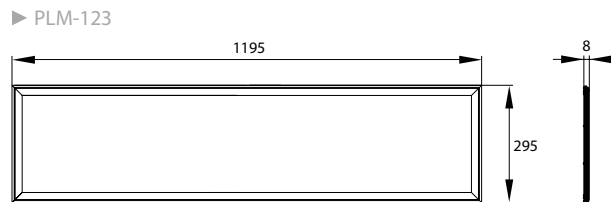

MATERIAŁ ► stop aluminium, tworzywo sztuczne
MATERIAL ► aluminum alloy, plastic
MATERIAL ► aluminiumlegierung, kunststoff
МАТЕРИАЛ ► алюминиевый сплав, пластмасса
MATERIAL ► hliník, stínidlo: plast