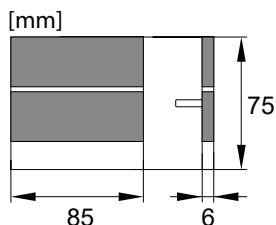

OS1 STEPPER

LED STAIR LAMP
LED TREPPENBELEUCHTUNG
ПОДСВЕТКА ЛЕСТНИЦЫ
LED OSVĚTLENÍ SCHODIŠTĚ

OS1-ST

OS1-GR

OS1-WH

OS1-CH

TR1-OS
zasilacz do opraw schodowych

MATERIAŁ ► stal, tworzywo sztuczne
MATERIAL ► steel, plastic
MATERIAL ► stahl, kunststoff
МАТЕРИАЛ ► сталь, пластмасса
MATERIÁL ► ocel, plast

wbudowane źródła światła LED

szybkie łączenie oprawy z zasilaczem

przewód przyłączeniowy oprawy

zaczep montażowy

montaż w puszcze instalacyjnej Ø60

kod	EAN	opakowanie	barwa światła [K]	moc w trybie włączenia [W]	strumień świetlny [lm]
C47-OS1-ST3K	5900280932020	1/50	3000	1.2	40
C47-OS1-ST6K	5900280933102	1/50	6000	1.2	40
C47-OS1-GR3K	5900280932051	1/50	3000	1.2	40
C47-OS1-GR6K	5900280932068	1/50	6000	1.2	40
C47-OS1-WH3K	5900280932037	1/50	3000	1.2	40
C47-OS1-WH6K	5900280932044	1/50	6000	1.2	40
C47-OS1-CH3K	5900280932075	1/50	3000	1.2	40
C47-OS1-CH6K	5900280932082	1/50	6000	1.2	40
C47-TR1-OS	5900280932105	1/50	-	1.2	-