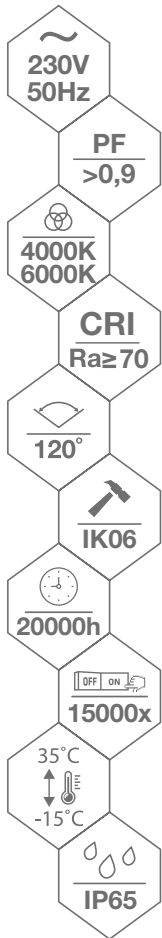

LFK KASTEŁ

LED FLOODLIGHT
LED LICHTFLUTER
ПРОЖЕКТОР LED
PLOŠNÉ SVĚTIDLO LED

LFK-050

MATERIAŁ ► stop aluminium, szkło hartowane
MATERIAL ► aluminum alloy, tempered glass
MATERIAL ► aluminiumlegierung, gehärtetes glass
МАТЕРИАЛ ► алюминиевый сплав, закаленное стекло
MATERIÁL ► hliník, tvrzené sklo

[mm]	a	b	c
LFK-010:	106	78	28
LFK-020:	144	108	28
LFK-030:	178	135	28
LFK-050:	224	172	28

wbudowane diody LED

śruba uchwyty montażowego

wytrzymałe szkło hartowane

złącze przyłączeniowe

KAFLER

EAN

P_{ON}

kod

EAN

opakowanie

barwa światła [K]

moc w trybie włączenia [W]

strumień świetlny [lm]

C64-LFK-010BL-4K
C64-LFK-010BL-6K
C64-LFK-020BL-4K
C64-LFK-020BL-6K
C64-LFK-030BL-4K
C64-LFK-030BL-6K
C64-LFK-050BL-4K
C64-LFK-050BL-6K

5900280941749
5900280957122
5900280941756
5900280957139
5900280941763
5900280957146
5900280941770
5900280957153

1/60
1/60
1/40
1/40
1/30
1/30
1/20
1/20

4000
6000
4000
6000
4000
6000
4000
6000

10
10
20
20
30
30
50
50