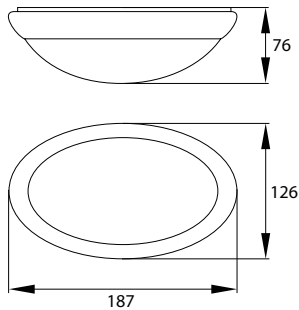

MATERIAŁ ► PC
MATERIAL ► PC
MATERIAL ► PC
МАТЕРІАЛ ► PC
MATERIÁL ► PC

kod

C45-KAN-04-BL-4K
C45-KAN-04-WH-4K
C45-KAN-08-BL-4K
C45-KAN-08-WH-4K

EAN

5900280921871
5900280921895
5900280919298
5900280919311

opakowanie

1/10
1/10
1/10
1/10

kolor

czarny
biały
czarny
biały

barwa światła [K]

4000
4000
4000
4000

moc w trybie włączenia [W]

4
4
8
8

strumień świetlny [lm]

290
290
720
720