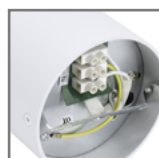

► DLO-AR-GU10-150

► DLO-AS-GU10-150

► DLO-AS-GU10-250

MATERIAŁ ► stop aluminium  
MATERIAL ► aluminum alloy  
MATERIAL ► aluminiumlegierung  
МАТЕРИАЛ ► алюминиевый сплав  
MATERIAŁ ► hliník

DLO-AS-GU10-150  
gniazdo GU10

DLO-AS-GU10-250  
gniazda GU10

DLO-AR-GU10-150  
złącze przyłączeniowe

DLO-AS-GU10-150  
złącze przyłączeniowe

DLO-AS-GU10-250  
złącze przyłączeniowe

możliwość regulacji  
kierunku światła

kod

C23-DLO-AR-GU10-150-BL  
C23-DLO-AR-GU10-150-WH  
C23-DLO-AS-GU10-150-BL  
C23-DLO-AS-GU10-150-WH  
C23-DLO-AS-GU10-250-BL  
C23-DLO-AS-GU10-250-WH