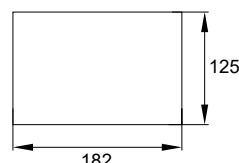

► DLO-AS-GU10-250