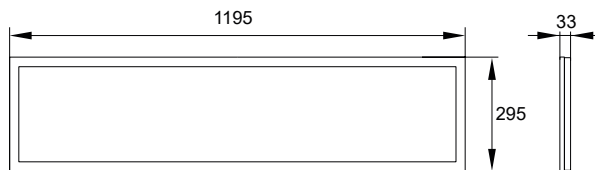

PANEL LED

LED PANEL
LED-LEUCHTENN
ПАНЕЛЬ LED
LED PANEL

BLK BACKLIGHT

MATERIAŁ ► stal, klosz: tworzywo sztuczne
MATERIAL ► steel, lamp cover: plastic
MATERIAL ► stahl, schirm: kunststoff
МАТЕРІАЛ ► сталь, колпак: пластмасса
MATERIÁL ► ocel, stínidlo: plastové

► BLK-123

kod

C72-BLK-066-400-4K-WH
C72-BLK-123-400-4K-WH

EAN

5900280931726
5900280931740

opakowanie

1/6
1/6

barwa światła [K]

4000
4000

moc w trybie włączenia [W]

40
40

strumień świetlny [lm]

4000
4000