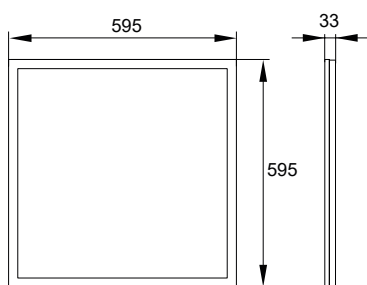

MATERIAŁ ► stal, klosz: tworzywo sztuczne
MATERIAL ► steel, lamp cover: plastic
MATERIAL ► stahl, schirm: kunststoff
МАТЕРІАЛ ► сталь, колпак: пластмасса
MATERIÁL ► ocel, stínidlo: plastové

► BLK-066