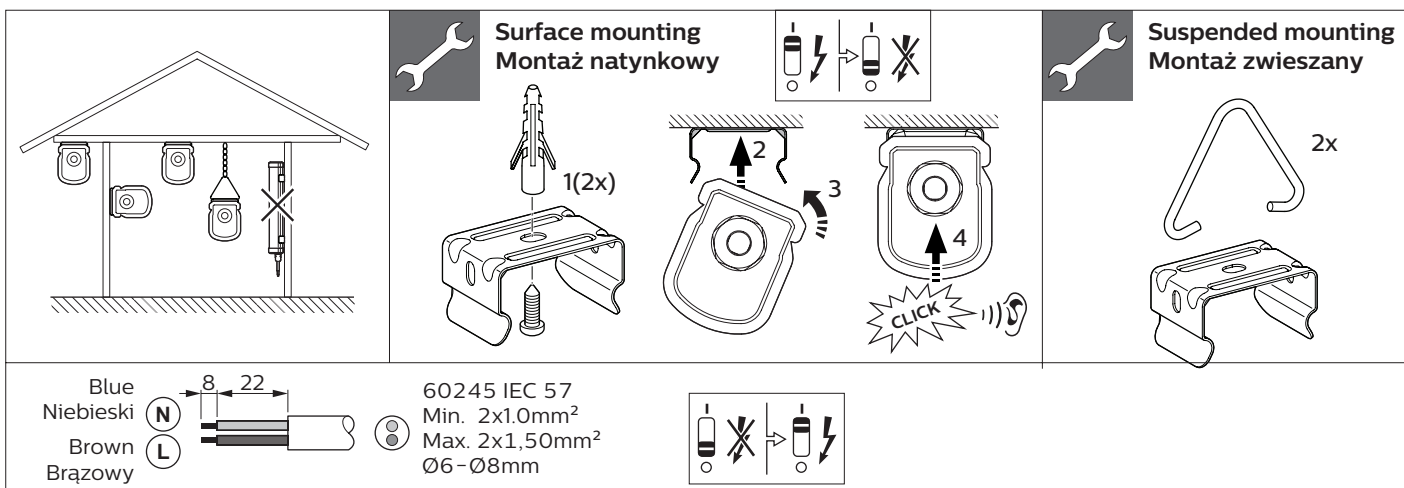

# Pila Waterproof Oprawa hermetyczna LED

WT007C

	CCT (K)	P (W)	L	A	kg
WT007C LED34S/840 L1200	4000	34	1198	400-600	
WT007C LED54S/840 L1500		54	1498	600-800	

- The luminaire shall be installed by a qualified electrician and wired in accordance with the latest IEE electrical regulations or the national requirements.
- The light source of this luminaire is not replaceable; when the light source reaches its end of life the whole luminaire shall be replaced.
- The external flexible cable or cord of this luminaire cannot be replaced; if the cord is damaged, the luminaire shall be destroyed.
- Oprawa musi być zainstalowana przez wykwalifikowanego elektryka zgodnie z obowiązującymi przepisami - normami międzynarodowymi lub krajowymi.
- Źródło światła w tej oprawie nie jest wymienne; kiedy źródło światła przestanie pracować, należy wymienić całą oprawę.

ATTENTION  
OBSERVE PRECAUTIONS  
FOR HANDLING  
ELECTROSTATIC  
SENSITIVE  
DEVICES