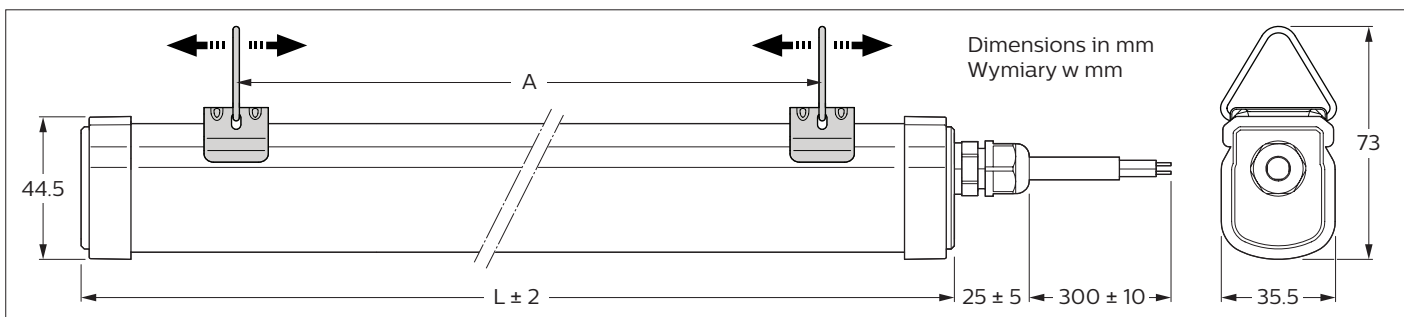

# Pila Waterproof Oprawa hermetyczna LED

WT007C

	CCT (K)	P (W)	L	A	kg
WT007C LED34S/840 L1200	4000	34	1198	400-600	
WT007C LED54S/840 L1500		54	1498	600-800	

- The luminaire shall be installed by a qualified electrician and wired in accordance with the latest IEE electrical regulations or the national requirements.
- The light source of this luminaire is not replaceable; when the light source reaches its end of life the whole luminaire shall be replaced.
- The external flexible cable or cord of this luminaire cannot be replaced; if the cord is damaged, the luminaire shall be destroyed.
- Oprawa musi być zainstalowana przez wykwalifikowanego elektryka zgodnie z obowiązującymi przepisami - normami międzynarodowymi lub krajowymi.
- Źródło światła w tej oprawie nie jest wymienne; kiedy źródło światła przestanie pracować, należy wymienić całą oprawę.