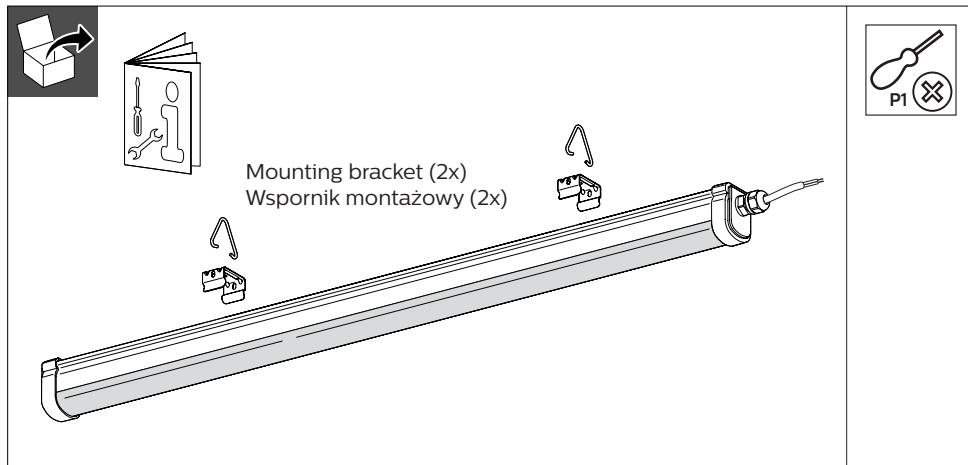

# Pila Waterproof Oprawa hermetyczna LED

WT007C

	CCT (K)	P (W)	L	A	kg
WT007C LED34S/840 L1200	4000	34	1198	400-600	
WT007C LED54S/840 L1500		54	1498	600-800	

- The luminaire shall be installed by a qualified electrician and wired in accordance with the latest IEE electrical regulations or the national requirements.
- The light source of this luminaire is not replaceable; when the light source reaches its end of life the whole luminaire shall be replaced.
- The external flexible cable or cord of this luminaire cannot be replaced; if the cord is damaged, the luminaire shall be destroyed.
- Oprawa musi być zainstalowana przez wykwalifikowanego elektryka zgodnie z obowiązującymi przepisami - normami międzynarodowymi lub krajowymi.
- Źródło światła w tej oprawie nie jest wymienne; kiedy źródło światła przestanie pracować, należy wymienić całą oprawę.