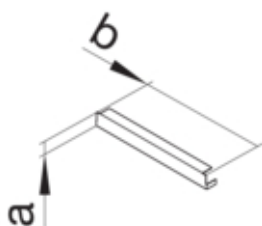

tehalit.UK Końcówka 340X28mm stal

UKE340280

Funkcje

Przystosowany do podłóg wylewanych jastrychem	tak
Przystosowany do podłóg współpoziomych	nie
Przystosowany do podłóg współpoziomych	nie

Materiał

Kolor	ocynkowany
Materiał	blacha stalowa ocynkowana
Grupa materiałowa	stal
Powierzchnia	pokryty galwanicznie

Wymiary

Wysokość produktu	28 mm
Długość	1 mm
Szerokość produktu	340 mm
Wymiar a	28 mm
Wymiar b	340 mm

Norma

Dopuszczenia / atesty	EN50085-2-2
Dyrektywa europejska RoHs	zgodny

Bezpieczeństwo

Bezhalogenowy	tak
---------------	-----