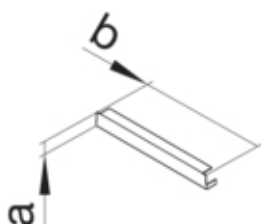

tehalit.UK Końcówka 240X48mm stal

UKE240480

Funkcje

Przystosowany do podłóg wylewanych jastrychem	tak
Przystosowany do podłóg współpoziomych	nie
Przystosowany do podłóg współpoziomych	nie

Materiał

Kolor	ocynkowany
Materiał	blacha stalowa ocynkowana
Grupa materiałowa	stal
Powierzchnia	pokryty galwanicznie

Wymiary

Wysokość produktu	48 mm
Długość	1 mm
Szerokość produktu	240 mm
Wymiar a	48 mm
Wymiar b	240 mm

Norma

Dopuszczenia / atesty	EN50085-2-2
Dyrektywa europejska RoHs	zgodny

Bezpieczeństwo

Bezhalogenowy	tak
---------------	-----