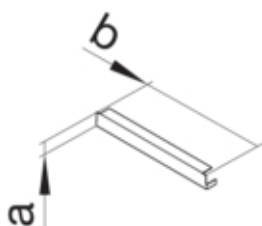

tehalit.UK Końcówka 240X38mm stal

UKE240380

Funkcje

Przystosowany do podłóg wylewanych jastrychem	tak
Przystosowany do podłóg współpoziomych	nie
Przystosowany do podłóg współpoziomych	nie

Materiał

Kolor	ocynkowany
Materiał	blacha stalowa ocynkowana
Grupa materiałowa	stal
Powierzchnia	pokryty galwanicznie

Wymiary

Wysokość produktu	38 mm
Długość	1 mm
Szerokość produktu	240 mm
Wymiar a	38 mm
Wymiar b	240 mm

Norma

Dopuszczenia / atesty	EN50085-2-2
Dyrektywa europejska RoHS	zgodny

Bezpieczeństwo

Bezhalogenowy	tak
---------------	-----