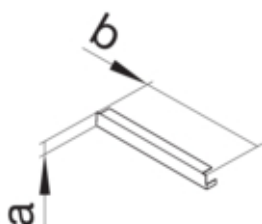

tehalit.UK Końcówka 240X28mm stal

UKE240280

Funkcje

Przystosowany do podłóg wylewanych jastrychem	tak
Przystosowany do podłóg współpoziomych	nie
Przystosowany do podłóg współpoziomych	nie

Materiał

Kolor	ocynkowany
Materiał	blacha stalowa ocynkowana
Grupa materiałowa	stal
Powierzchnia	pokryty galwanicznie

Wymiary

Wysokość produktu	28 mm
Długość	1 mm
Szerokość produktu	240 mm
Wymiar a	28 mm
Wymiar b	240 mm

Norma

Dopuszczenia / atesty	EN50085-2-2
Dyrektywa europejska RoHs	zgodny

Bezpieczeństwo

Bezhalogenowy	tak
---------------	-----