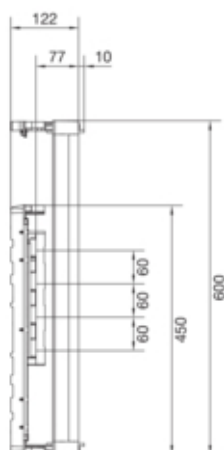

univers N Podzespół rozstaw 60mm 3-pol. 8xNH00  
listwowe 600x500mm odpływ góra

UE42B8N

#### Konstrukcja

Liczba biegunów	3 P
Montaż	przykręcany

#### Wymiary

Głębokość produktu	125 mm
Wysokość produktu	600 mm
Szerokość produktu	500 mm
Wysokość szyn zbiorczych	30 mm
Szerokość szyn zbiorczych	10 mm