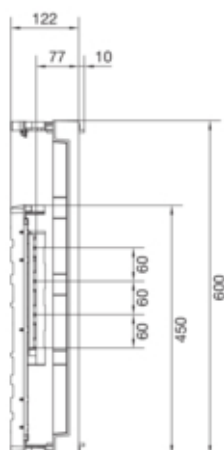

univers N Podzespół rozstaw  
60mm3-pol.3xNH00listw.600x250mmodpływ góra

UE41B3N

#### Konstrukcja

Liczba biegunów	3 P
Montaż	przykręcany

#### Wymiary

Głębokość produktu	125 mm
Wysokość produktu	600 mm
Szerokość produktu	250 mm
Wysokość szyn zbiorczych	30 mm
Szerokość szyn zbiorczych	10 mm