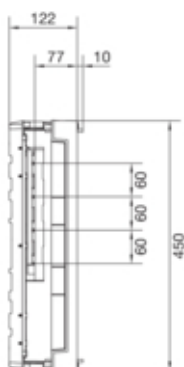

univers N Blok dla szyn zbiorczych poz. 60mm 4/5-pol.
1xNH3 450x500mm

UE32E3B

Konstrukcja

Liczba biegunów	4 P
Montaż	system szynowy

Konfiguracja

Wersja	NH3 rozłącznik bezpiecznikowy
--------	-------------------------------

Materiał

Kolor	biały
Kolor RAL	RAL 9010
Materiał	tworzywo

Wymiary

Głębokość produktu	125 mm
Wysokość produktu	450 mm
Szerokość produktu	500 mm
Wysokość szyn zbiorczych	5 / 10 mm
Szerokość szyn zbiorczych	12 / 20 / 30 mm