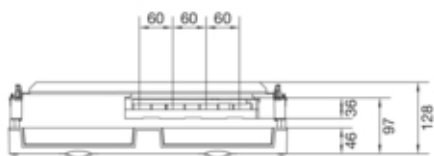

univers N Podzespół rozstaw
60mm3-pol. 7xNH00listw. 450x500mmodpływ lewo/prawo

UE32C7N

Konstrukcja

Liczba biegunów	3 P
Montaż	przykręcany

Materiał

Kolor	biały
Kolor RAL	RAL 9010

Wymiary

Głębokość produktu	125 mm
Wysokość produktu	450 mm
Szerokość produktu	500 mm
Wysokość szyn zbiorczych	30 mm
Szerokość szyn zbiorczych	10 mm

Dostawa

Z osłoną	tak
----------	-----

Wyposażenie

Liczba pól / sekcji	2
---------------------	---

Norma

Dyrektywa europejska WEEE	nie dotyczy
---------------------------	-------------

Bezpieczeństwo

Stopień ochrony	IP30
-----------------	------