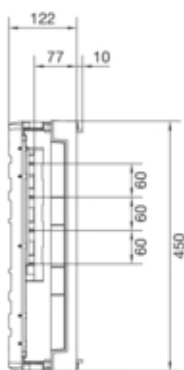

univers N Podzespół rozstaw
60mm3-pol.8xNH00listw.450x500mmodpływ dół

UE32B8N

Konstrukcja

Liczba biegunów	3 P
Montaż	przykręcany

Materiał

Kolor	biały
Kolor RAL	RAL 9010

Wymiary

Głębokość produktu	125 mm
Wysokość produktu	450 mm
Szerokość produktu	500 mm
Wysokość szyn zbiorczych	30 mm
Szerokość szyn zbiorczych	10 mm

Dostawa

Z osłoną	tak
----------	-----

Wyposażenie

Liczba pól / sekcji	2
---------------------	---

Norma

Dyrektywa europejska WEEE	nie dotyczy
---------------------------	-------------

Bezpieczeństwo

Stopień ochrony	IP30
-----------------	------