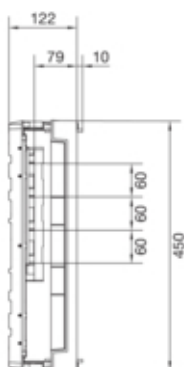

univers N Blok dla szyn zbiorczych poz. 60mm 4/5-pol.  
1xNH2 450x250mm

UE31E3B

#### Konstrukcja

Liczba biegunów	4 P
Montaż	system szynowy

#### Wymiary

Głębokość produktu	125 mm
Wysokość produktu	450 mm
Szerokość produktu	250 mm
Wysokość szyn zbiorczych	5 / 10 mm
Szerokość szyn zbiorczych	12 / 20 / 30 mm

#### Wyposażenie

Liczba elementów	1
Liczba pól / sekcji	1