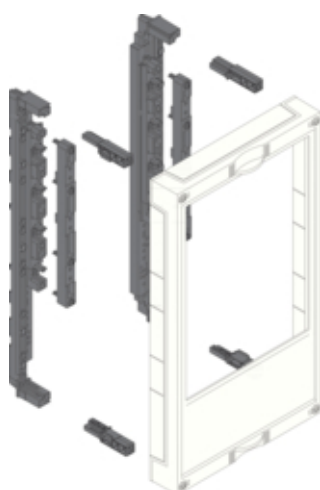

univers N Blok dla szyn zbiorczych poz. 60mm 4/5-pol.  
1xNH2 450x250mm

UE31E3B

#### Konstrukcja

Liczba biegunów	4 P
Montaż	system szynowy

#### Wymiary

Głębokość produktu	125 mm
Wysokość produktu	450 mm
Szerokość produktu	250 mm
Wysokość szyn zbiorczych	5 / 10 mm
Szerokość szyn zbiorczych	12 / 20 / 30 mm