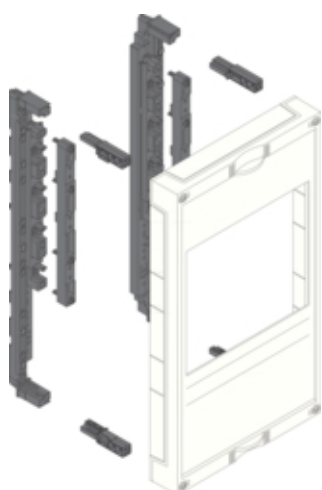

univers N Blok dla szyn zbiorczych poz. 60mm 4/5-pol.  
2xNH00 450x250mm

UE31E2B

#### Konstrukcja

Liczba biegunów	4 P
Montaż	system szynowy

#### Wymiary

Głębokość produktu	125 mm
Wysokość produktu	450 mm
Szerokość produktu	250 mm
Wysokość szyn zbiorczych	5 / 10 mm
Szerokość szyn zbiorczych	12 / 20 / 30 mm

#### Wyposażenie

Liczba elementów	2
Liczba pól / sekcji	1