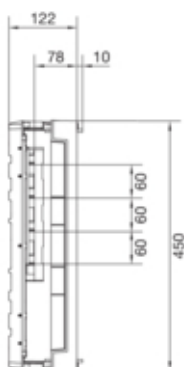

univers N Blok dla szyn zbiorczych poz. 60mm 4/5-pol.  
2xNH00 450x250mm

UE31E2B

#### Konstrukcja

Liczba biegunów	4 P
Montaż	system szynowy

#### Wymiary

Głębokość produktu	125 mm
Wysokość produktu	450 mm
Szerokość produktu	250 mm
Wysokość szyn zbiorczych	5 / 10 mm
Szerokość szyn zbiorczych	12 / 20 / 30 mm

#### Wyposażenie

Liczba elementów	2
Liczba pól / sekcji	1