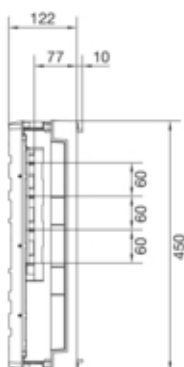

univers N Blok dla szyn zbiorczych poz. 60mm 4/5-pol.
1xNH1 450x250mm

UE31E1B

Konstrukcja

Liczba biegunów	4 P
Montaż	system szynowy

Konfiguracja

Wersja	NH1 rozłącznik bezpiecznikowy
--------	-------------------------------

Materiał

Kolor	biały
Kolor RAL	RAL 9010
Materiał	tworzywo

Wymiary

Głębokość produktu	125 mm
Wysokość produktu	450 mm
Szerokość produktu	250 mm
Wysokość szyn zbiorczych	5 / 10 mm
Szerokość szyn zbiorczych	12 / 20 / 30 mm