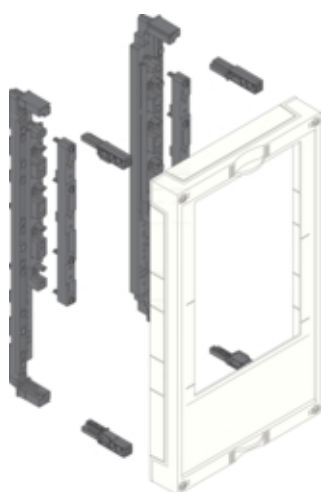

univers N Blok dla szyn zbiorczych poz. 60mm 4/5-pol.
1xNH1 450x250mm

UE31E1B

Konstrukcja

Liczba biegunów	4 P
Montaż	system szynowy

Konfiguracja

Wersja	NH1 rozłącznik bezpiecznikowy
--------	-------------------------------

Materiał

Kolor	biały
Kolor RAL	RAL 9010
Materiał	tworzywo

Wymiary

Głębokość produktu	125 mm
Wysokość produktu	450 mm
Szerokość produktu	250 mm
Wysokość szyn zbiorczych	5 / 10 mm
Szerokość szyn zbiorczych	12 / 20 / 30 mm