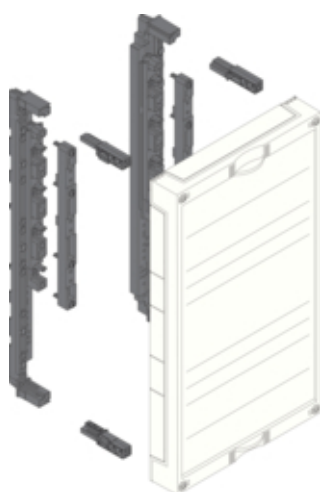

univers N Blok dla szyn zbiorczych poz. 12/20/30x5/10mm
60mm 4/5-pol. 450x250mm

UE31E0A

Konstrukcja

Liczba biegunów	4 P
Montaż	system szynowy
Zamknięta	tak

Konfiguracja

Wersja	system szynowy 60mm
--------	---------------------

Materiał

Kolor	biały
Kolor RAL	RAL 9010
Materiał	tworzywo

Wymiary

Głębokość produktu	110 mm
Wysokość produktu	450 mm
Szerokość produktu	250 mm
Wysokość szyn zbiorczych	30 mm
Szerokość szyn zbiorczych	5 / 10 mm