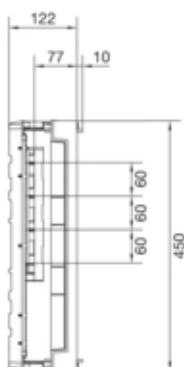

univers N Blok dla szyn zbiorczych poz. 12/20/30x5/10mm
60mm 4/5-pol. 450x250mm

UE31E0A

Konstrukcja

Liczba biegunów	4 P
Montaż	system szynowy
Zamknięta	tak

Konfiguracja

Wersja	system szynowy 60mm
--------	---------------------

Materiał

Kolor	biały
Kolor RAL	RAL 9010
Materiał	tworzywo

Wymiary

Głębokość produktu	110 mm
Wysokość produktu	450 mm
Szerokość produktu	250 mm
Wysokość szyn zbiorczych	30 mm
Szerokość szyn zbiorczych	5 / 10 mm

Dostawa

Z osłoną	tak
----------	-----

Wyposażenie

Liczba kroków 75 mm na pole	6
-----------------------------	---

Norma

Dyrektywa europejska WEEE	nie dotyczy
---------------------------	-------------