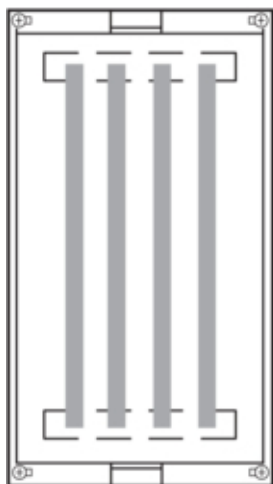

univers N Blok dla szyn zbiorczych pion. 50mm z szynami
4xUM30A4 450x250mm

UE31D6

Konstrukcja

Liczba biegunów	4 P
Montaż	system szynowy
Zamknięta	tak

Konfiguracja

Wersja	system szynowy 50mm
--------	---------------------

Prąd

Prąd znamionowy In	630 A
--------------------	-------

Materiał

Kolor	biały
Kolor RAL	RAL 9010
Materiał	tworzywo

Wymiary

Głębokość produktu	125 mm
Wysokość produktu	450 mm
Szerokość produktu	250 mm
Wysokość szyn zbiorczych	10 mm
Szerokość szyn zbiorczych	30 mm