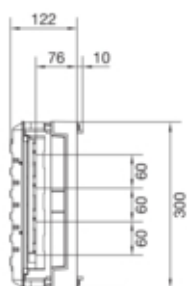

univers N Blok dla szyn zbiorczych poz. 300x500mm

UE22E4B

#### Konstrukcja

Liczba biegunów	4 P
Montaż	system szynowy

#### Wymiary

Głębokość produktu	125 mm
Wysokość produktu	300 mm
Szerokość produktu	500 mm
Wysokość szyn zbiorczych	5 / 10 mm
Szerokość szyn zbiorczych	12 / 20 / 30 mm

#### Wyposażenie

Liczba elementów	8
Liczba pól / sekcji	2