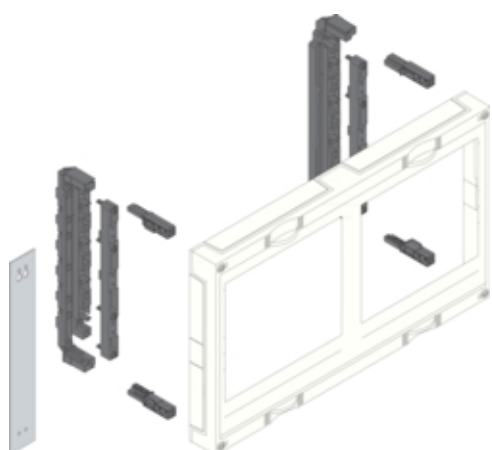

univers N Blok dla szyn zbiorczych poz. 300x500mm

UE22E4B

#### Konstrukcja

Liczba biegunów	4 P
Montaż	system szynowy

#### Wymiary

Głębokość produktu	125 mm
Wysokość produktu	300 mm
Szerokość produktu	500 mm
Wysokość szyn zbiorczych	5 / 10 mm
Szerokość szyn zbiorczych	12 / 20 / 30 mm

#### Wyposażenie

Liczba elementów	8
Liczba pól / sekcji	2