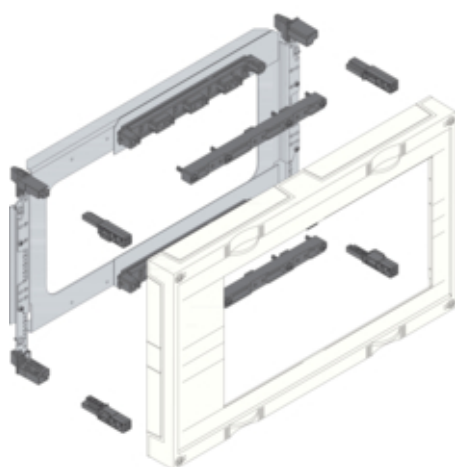

univers N Podzespół rozstaw 60mm 3p 4xNH00 listw.
300x500mm odpływ lewo/prawo

UE22C4N

Konstrukcja

Liczba biegunów	3 P
Montaż	przykręcany

Materiał

Kolor	biały
Kolor RAL	RAL 9010

Wymiary

Głębokość produktu	125 mm
Wysokość produktu	300 mm
Szerokość produktu	500 mm
Wysokość szyn zbiorczych	30 mm
Szerokość szyn zbiorczych	10 mm

Dostawa

Z osłoną	tak
----------	-----

Wyposażenie

Liczba pól / sekcji	2
---------------------	---

Norma

Dyrektywa europejska WEEE	nie dotyczy
---------------------------	-------------

Bezpieczeństwo

Stopień ochrony	IP30
-----------------	------