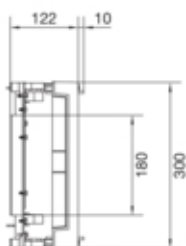

univers N Podzespół rozstaw 60mm 3p 4xNH00 listw.
300x500mm odpływ lewo/prawo

UE22C4N

Konstrukcja

Liczba biegunów	3 P
Montaż	przykręcany

Materiał

Kolor	biały
Kolor RAL	RAL 9010

Wymiary

Głębokość produktu	125 mm
Wysokość produktu	300 mm
Szerokość produktu	500 mm
Wysokość szyn zbiorczych	30 mm
Szerokość szyn zbiorczych	10 mm

Dostawa

Z osłoną	tak
----------	-----

Wyposażenie

Liczba pól / sekcji	2
---------------------	---

Norma

Dyrektywa europejska WEEE	nie dotyczy
---------------------------	-------------

Bezpieczeństwo

Stopień ochrony	IP30
-----------------	------