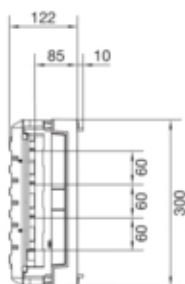

univers N Blok dla szyn zbiorczych poz. 12/20/30x5/10mm
60mm 4-pol. 300x250mm

UE21E0

Konstrukcja

Liczba biegunów	4 P
Montaż	system szynowy
Zamknięta	tak

Konfiguracja

Wersja	system szynowy 60mm
--------	---------------------

Materiał

Kolor	biały
Kolor RAL	RAL 9010
Materiał	tworzywo

Wymiary

Głębokość produktu	110 mm
Wysokość produktu	300 mm
Szerokość produktu	250 mm
Wysokość szyn zbiorczych	20 mm
Szerokość szyn zbiorczych	5 / 10 mm

Dostawa

Z osłoną	tak
----------	-----

Wyposażenie

Liczba kroków 75 mm na pole	4
-----------------------------	---

Norma

Dyrektywa europejska WEEE	nie dotyczy
---------------------------	-------------