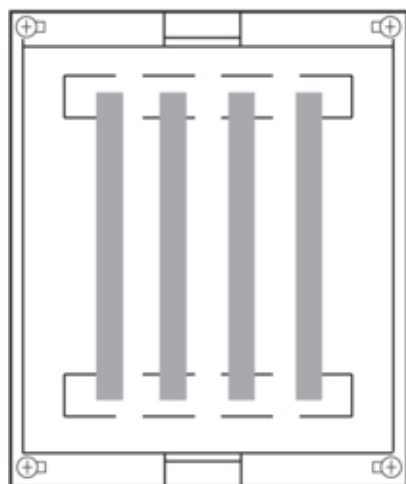

univers N Blok 300x250mm z szynami 4-pol. Cu 25x6mm  
4x400A

UE21D3

#### Konstrukcja

Liczba biegunów	4 P
Montaż	system szynowy

#### Wymiary

Głębokość produktu	110 mm
Wysokość produktu	300 mm
Szerokość produktu	250 mm
Wysokość szyn zbiorczych	6 mm
Szerokość szyn zbiorczych	25 mm