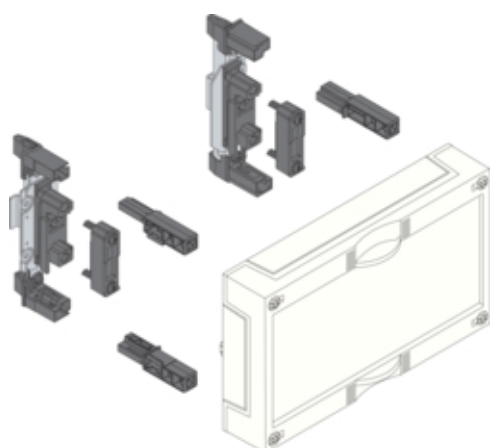

univers N Blok dla szyn zbiorczych poz. 12/20/30x5/10mm
60mm 1-pol. 150x250mm

UE11E0

Konstrukcja

Liczba biegunów	1 P
Montaż	system szynowy
Zamknięta	tak

Konfiguracja

Wersja	system szynowy 60mm
--------	---------------------

Materiał

Kolor	biały
Kolor RAL	RAL 9010
Materiał	tworzywo

Wymiary

Głębokość produktu	110 mm
Wysokość produktu	150 mm
Szerokość produktu	250 mm
Wysokość szyn zbiorczych	20 mm
Szerokość szyn zbiorczych	5 / 10 mm

Dostawa

Z osłoną	tak
----------	-----

Wyposażenie

Liczba kroków 75 mm na pole	2
-----------------------------	---

Norma

Dyrektywa europejska WEEE	nie dotyczy
---------------------------	-------------