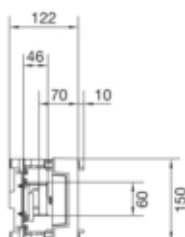

univers N Blok dla szyn zbiorczych poz. 12/20/30x5/10mm
60mm 1-pol. 150x250mm

UE11E0

Konstrukcja

Liczba biegunów	1 P
Montaż	system szynowy
Zamknięta	tak

Konfiguracja

Wersja	system szynowy 60mm
--------	---------------------

Materiał

Kolor	biały
Kolor RAL	RAL 9010
Materiał	tworzywo

Wymiary

Głębokość produktu	110 mm
Wysokość produktu	150 mm
Szerokość produktu	250 mm
Wysokość szyn zbiorczych	20 mm
Szerokość szyn zbiorczych	5 / 10 mm

Dostawa

Z osłoną	tak
----------	-----

Wyposażenie

Liczba kroków 75 mm na pole	2
-----------------------------	---

Norma

Dyrektywa europejska WEEE	nie dotyczy
---------------------------	-------------