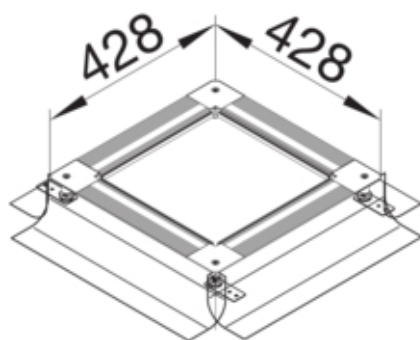

tehalit.UK Uniwersalna pushka podłogowa na płycie
 rozmiar 2 165-215mm stal

UDB2165215

Funkcje

Możliwość odłączenia pokrywy	tak
Przystosowany do podłóg współzłożonych	nie

Kompatybilność

Zgodność szerokość profilu	190 / 240 mm
----------------------------	--------------

Pokrywa / Drzwi / Element wierzchni

Kształt pokrywy	Wstępnie zamontowany
Uchwyt pokrywy montażowej	tak

Materiał

Kolor	ocynkowany
Materiał	materiały różne
Grupa materiałowa	materiały różne

Wymiary

Wysokość kanału	165 mm
Długość	428 mm
Zakres poziomowania	165 / 215 mm