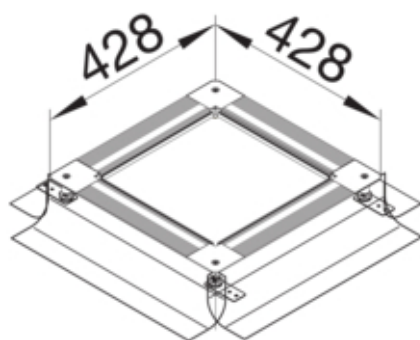

tehalit.UK Uniwersalna pushka podłogowa na płycie
 rozmiar 2 120-170mm stal

UDB2120170

Funkcje

Możliwość odłączenia pokrywy	tak
Przystosowany do podłóg współzłożonych	nie

Kompatybilność

Zgodność szerokość profilu	190 / 240 mm
----------------------------	--------------

Pokrywa / Drzwi / Element wierzchni

Kształt pokrywy	Wstępnie zamontowany
Uchwyt pokrywy montażowej	tak

Materiał

Kolor	ocynkowany
Materiał	materiały różne
Grupa materiałowa	materiały różne

Wymiary

Wysokość kanału	120 mm
Długość	428 mm
Zakres poziomowania	120 / 170 mm