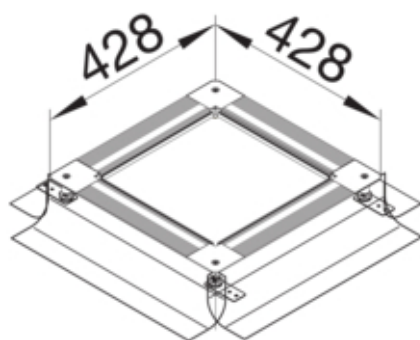

tehalit.UK Uniwersalna pushka podłogowa na płycie  
 rozmiar 2 50-80mm stal

UDB2050080

#### Wymiary

Wysokość kanału	50 mm
Długość	428 mm
Zakres poziomowania	50 / 80 mm