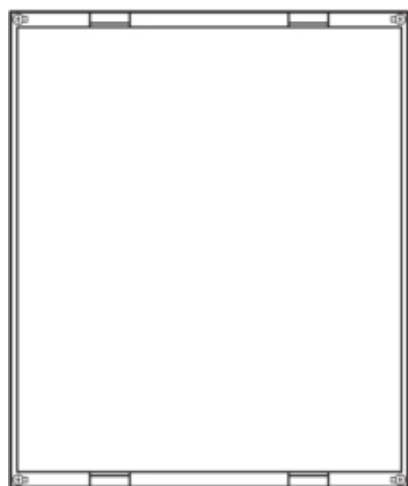

univers N Blok pusty 600x500mm

UD42F1

Konstrukcja

Zamknięta tak

Konfiguracja

Wersja szczelinowe i zamknięte

Materiał

Kolor biały

Kolor RAL RAL 9010

Materiał tworzywo

Wymiary

Wysokość produktu 600 mm

Szerokość produktu 500 mm

Norma

Dyrektywa europejska WEEE nie dotyczy