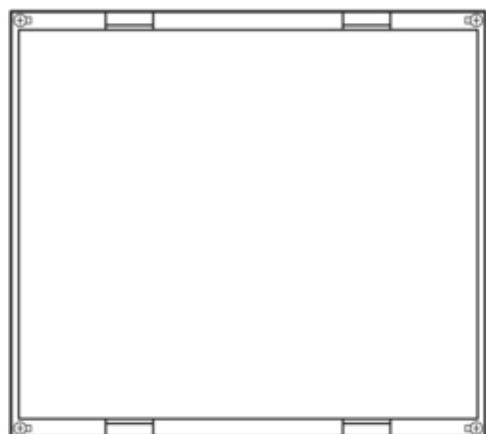

univers N Blok pusty 450x500mm

UD32F1

Konstrukcja

Zamknięta tak

Konfiguracja

Wersja szczelinowe i zamknięte

Materiał

Kolor biały
Kolor RAL RAL 9010
Materiał tworzywo

Wymiary

Wysokość produktu 450 mm
Szerokość produktu 500 mm

Norma

Dyrektywa europejska WEEE nie dotyczy