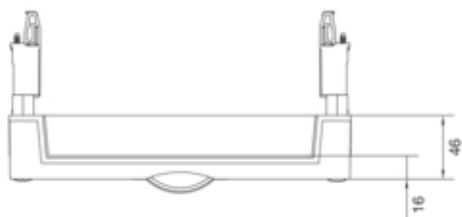

univers N Blok pusty 300x250mm

UD21F1

Konstrukcja

Zamknięta	tak
-----------	-----

Konfiguracja

Wersja	szczelinowe i zamknięte
--------	-------------------------

Materiał

Kolor	biały
Kolor RAL	RAL 9010
Materiał	tworzywo

Wymiary

Wysokość produktu	300 mm
Szerokość produktu	250 mm

Norma

Dyrektywa europejska WEEE	nie dotyczy
---------------------------	-------------